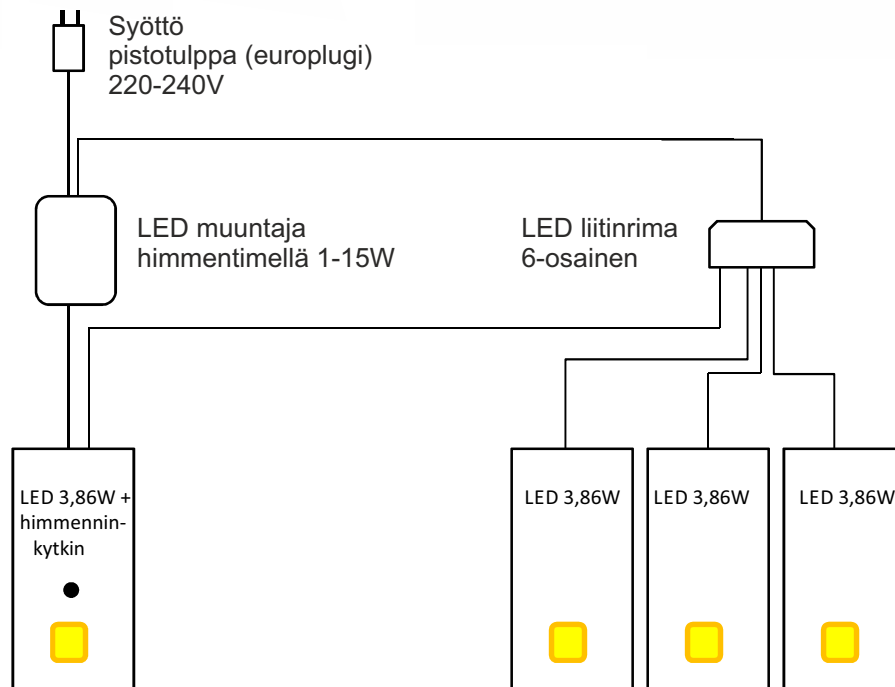

D'lau/Reiled/Biwiled 3,86W himmenninimellä

D'lau / Reiled / Biwiled
valaisinyksikkö himmentimellä

+ 1 - 3 kpl
D'lau / Reiled / Biwiled
valaisinyksikkö

Huomautuksia:

- Min. 1 - Max 4 LED yksikköä/1-15W muuntaja
- Liitinriman kontaktit tulee olla kaikki kytkettyjä joko led yksiköillä tai johdinliittimillä sarjantoiminnan turvaamiseksi

Valaisimien liittimet tulee olla kytkettynä liitinrimaan ennen syöttöjohdon kytkemistä virtalähteeseen