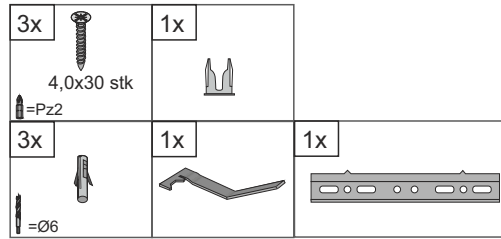

Tuote sisältää / Produkten innehåller / Product contains:

Function ergonomics
Design
IDEAL dynamic
form quality
SOLUTION

Peilin asennus/ Spegel installation / Mirror installation:

210
300

*Ø600 = 70
Ø750 = 80

Lukitusshela
Låsmekanism
Locking mechanism

MMJ -kaapeli
Installation skabeln
Installation cable
2 - 3 x 1,5mm²

Tekniset tiedot / Teknisk data / Technical data :

Supply voltage (Pri. U): 220-240V~50/60Hz, ta=55°C max., IP44, 4000K, Max=10A

LedMirror Lumi Ø600x35
Model: 123864
Led voltage (Sec. U): 24Vdc
P: 18W I:0,75A

LedMirror Lumi Ø750x35
Model: 123865
Led voltage (Sec. U): 24Vdc
P: 22W I:0,92A

 Valmistettu Suomessa
/Made in Finland

GRIP FINLAND
Yrittäjätie 6
60100 Seinäjoki
sales@gripfinland.com