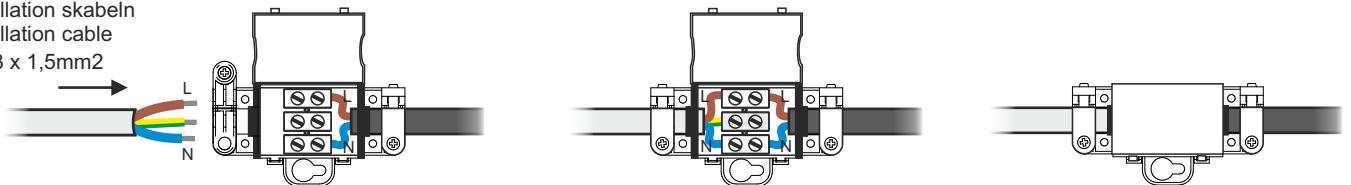

Tuote sisältää / Produkten innehåller / Product contains:

Function ergonomics
Design
IDEAL dynamic
form quality
SOLUTION

Peilin asennus/ Spegel installation / Mirror installation:

210
300

*Ø600 = 70
Ø750 = 80

Lukitusshela
Låsmekanism
Locking mechanism

MMJ -kaapeli
Installation skabeln
Installation cable
2 - 3 x 1,5mm²

Tekniset tiedot / Teknisk data / Technical data :

Supply voltage (Pri. U): 220-240V~50/60Hz, ta=55°C max., IP44, 4000K, Max=10A

LedMirror Lumi Ø600x35
Model: 123864
Led voltage (Sec. U): 24Vdc
P: 18W I:0,75A

LedMirror Lumi Ø750x35
Model: 123865
Led voltage (Sec. U): 24Vdc
P: 22W I:0,92A

 Valmistettu Suomessa
/Made in Finland

GRIP FINLAND
Yrittäjätie 6
60100 Seinäjoki
sales@gripfinland.com