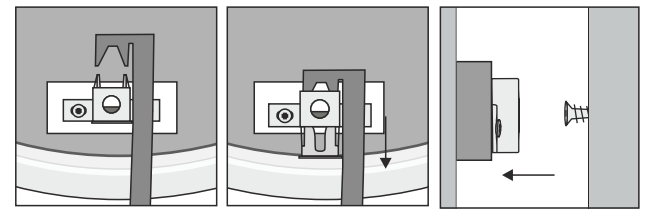

Tuote sisältää / Produkten innehåller / Product contains:

Function ergonomics
Design
IDEAL dynamic
form quality
SOLUTION

Peilin asennus/ Spegel installation / Mirror installation:

210
300

*Ø600 = 70
Ø750 = 80

Lukitusshela
Låsmekanism
Locking mechanism

MMJ -kaapeli
Installation skabeln
Installation cable
2 - 3 x 1,5mm²

Tekniset tiedot / Teknisk data / Technical data :

Supply voltage (Pri. U): 220-240V~50/60Hz, ta=55°C max., IP44, 4000K, Max=10A

LedMirror Lumi Ø600x35
Model: 123864
Led voltage (Sec. U): 24Vdc
P: 18W I:0,75A

LedMirror Lumi Ø750x35
Model: 123865
Led voltage (Sec. U): 24Vdc
P: 22W I:0,92A

 Valmistettu Suomessa
/Made in Finland

GRIP FINLAND
Yrittäjätie 6
60100 Seinäjoki
sales@gripfinland.com