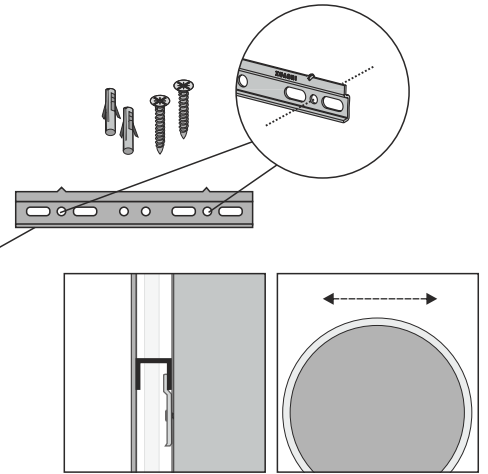

Tuote sisältää / Produkten innehåller / Product contains:

Function ergonomics
Design
IDEAL dynamic
form quality
SOLUTION

Peilin asennus/ Spegel installation / Mirror installation:

210
300

*Ø600 = 70
Ø750 = 80

Lukitusshela
Låsmekanism
Locking mechanism

MMJ -kaapeli
Installation skabeln
Installation cable
2 - 3 x 1,5mm²

Tekniset tiedot / Teknisk data / Technical data :

Supply voltage (Pri. U): 220-240V~50/60Hz, ta=55°C max., IP44, 4000K, Max=10A

LedMirror Lumi Ø600x35
Model: 123864
Led voltage (Sec. U): 24Vdc
P: 18W I:0,75A

LedMirror Lumi Ø750x35
Model: 123865
Led voltage (Sec. U): 24Vdc
P: 22W I:0,92A

 Valmistettu Suomessa
/Made in Finland

GRIP FINLAND
Yrittäjätie 6
60100 Seinäjoki
sales@gripfinland.com