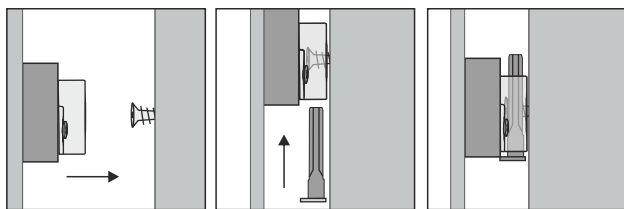

Tuote sisältää / Produkten innehåller / Product contains:

Function ergonomics
Design
IDEAL dynamic
form quality
SOLUTION

Peilin asennus/ Spegel installation / Mirror installation:

210
300

*Ø600 = 70
Ø750 = 80

Lukitusshela
Låsmekanism
Locking mechanism

MMJ -kaapeli
Installation skabeln
Installation cable
2 - 3 x 1,5mm²

Tekniset tiedot / Teknisk data / Technical data :

Supply voltage (Pri. U): 220-240V~50/60Hz, ta=55°C max., IP44, 4000K, Max=10A

LedMirror Lumi Ø600x35
Model: 123864
Led voltage (Sec. U): 24Vdc
P: 18W I:0,75A

LedMirror Lumi Ø750x35
Model: 123865
Led voltage (Sec. U): 24Vdc
P: 22W I:0,92A

 Valmistettu Suomessa
/Made in Finland

GRIP FINLAND
Yrittäjätie 6
60100 Seinäjoki
sales@gripfinland.com