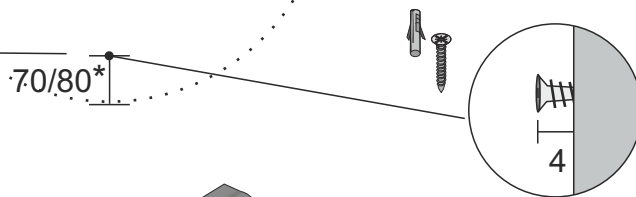

Tuote sisältää / Produkten innehåller / Product contains:

Function ergonomics
Design
IDEAL dynamic
form quality
SOLUTION

Peilin asennus/ Spegel installation / Mirror installation:

210
300

*Ø600 = 70
Ø750 = 80

Lukitusshela
Låsmekanism
Locking mechanism

MMJ -kaapeli
Installation skabeln
Installation cable
2 - 3 x 1,5mm²

Tekniset tiedot / Teknisk data / Technical data :

Supply voltage (Pri. U): 220-240V~50/60Hz, ta=55°C max., IP44, 4000K, Max=10A

LedMirror Lumi Ø600x35
Model: 123864
Led voltage (Sec. U): 24Vdc
P: 18W I:0,75A

LedMirror Lumi Ø750x35
Model: 123865
Led voltage (Sec. U): 24Vdc
P: 22W I:0,92A

 Valmistettu Suomessa
/Made in Finland

GRIP FINLAND
Yrittäjätie 6
60100 Seinäjoki
sales@gripfinland.com