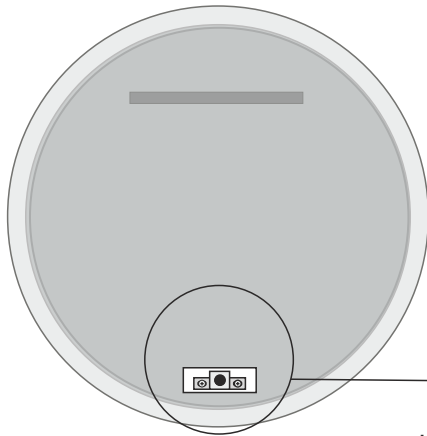

Tuote sisältää / Produkten innehåller / Product contains:

Function ergonomics
Design
IDEAL dynamic
form quality
SOLUTION

Peilin asennus/ Spegel installation / Mirror installation:

210
300

*Ø600 = 70
Ø750 = 80

Lukitusshela
Låsmekanism
Locking mechanism

MMJ -kaapeli
Installation skabeln
Installation cable
2 - 3 x 1,5mm²

Tekniset tiedot / Teknisk data / Technical data :

Supply voltage (Pri. U): 220-240V~50/60Hz, ta=55°C max., IP44, 4000K, Max=10A

LedMirror Lumi Ø600x35
Model: 123864
Led voltage (Sec. U): 24Vdc
P: 18W I:0,75A

LedMirror Lumi Ø750x35
Model: 123865
Led voltage (Sec. U): 24Vdc
P: 22W I:0,92A

 Valmistettu Suomessa
/Made in Finland

GRIP FINLAND
Yrittäjätie 6
60100 Seinäjoki
sales@gripfinland.com