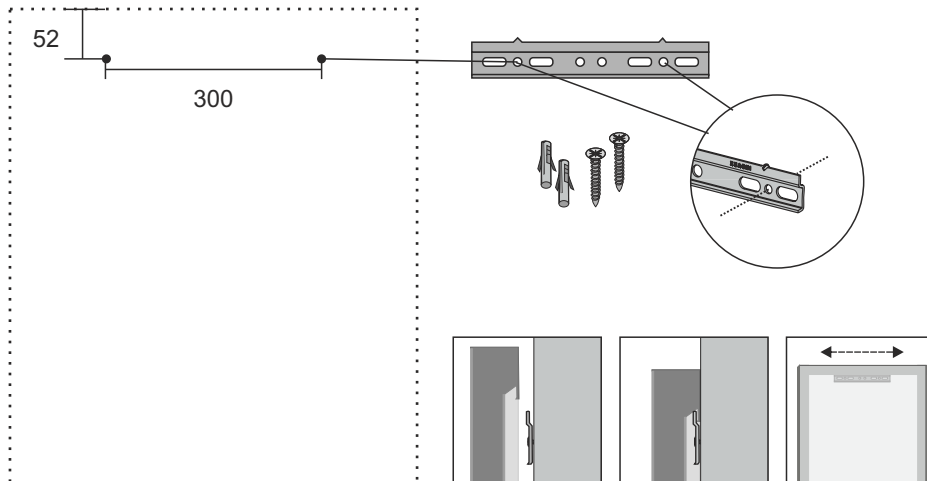

Tuote sisältää / Produkten innehåller / Product contains :

Function ergonomics  
Design  
**IDEAL** dynamic  
form quality  
**SOLUTION**

6x M3x16 =Pz1	3x 4,0x30 stk =Pz2	3x =Ø6	1x
1x	1x	2x Ø25	1x

Peilin asennus / Spegelinstallation / Mirror installation :

Katso ohje kiinteästä asennuksesta lukitushelan avulla sivu 2. /  
Se sida 2 för fast installation med låsmekanism. / See page 2 for fixed installation with locking mechanism.

MMJ -kaapeli  
Installation skabeln  
Installation cable  
3 x 1,5mm<sup>2</sup>

Ledpeili  
Ljusspegel  
Ledmirror  
3 x 1,5mm<sup>2</sup>

Tekniset tiedot / Teknisk data / Technical data :

Supply voltage (Pri. U): 220-240V~50/60Hz, ta=55°C max., IP44, 4000K, Max=10A

**LedMirror Delux 600x700x58**  
Model: 122911  
Led voltage (Sec. U): 24Vdc  
P: 23,6W I: 0,98A

**LedMirror Delux 500x900x58**  
Model: 122910  
Led voltage (Sec. U): 24Vdc  
P: 26,6W I: 1,11A

**LedMirror Delux 600x900x58**  
Model: 122912  
Led voltage (Sec. U): 24Vdc  
P: 27,8W I: 1,16A

**LedMirror Delux 700x900x58**  
Model: 122913  
Led voltage (Sec. U): 24Vdc  
P: 29,6W I: 1,23A