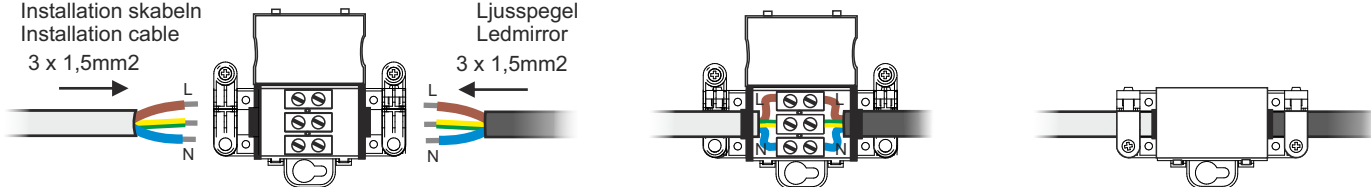

Tuote sisältää / Produkten innehåller / Product contains :

Function ergonomics  
Design  
**IDEAL** dynamic  
form quality  
**SOLUTION**

6x M3x16 =Pz1	3x 4,0x30 stk =Pz2	3x =Ø6	1x
1x	1x	2x Ø25	1x

Peilin asennus / Spegelinstallation / Mirror installation :

Katso ohje kiinteästä asennuksesta lukitushelan avulla sivu 2. /  
Se sida 2 för fast installation med låsmekanism. / See page 2 for fixed installation with locking mechanism.

MMJ -kaapeli  
Installation skabeln  
Installation cable  
3 x 1,5mm<sup>2</sup>

Ledpeili  
Ljusspegel  
Ledmirror  
3 x 1,5mm<sup>2</sup>

Tekniset tiedot / Teknisk data / Technical data :

Supply voltage (Pri. U): 220-240V~50/60Hz, ta=55°C max., IP44, 4000K, Max=10A

**LedMirror Delux 600x700x58**  
Model: 122911  
Led voltage (Sec. U): 24Vdc  
P: 23,6W I: 0,98A