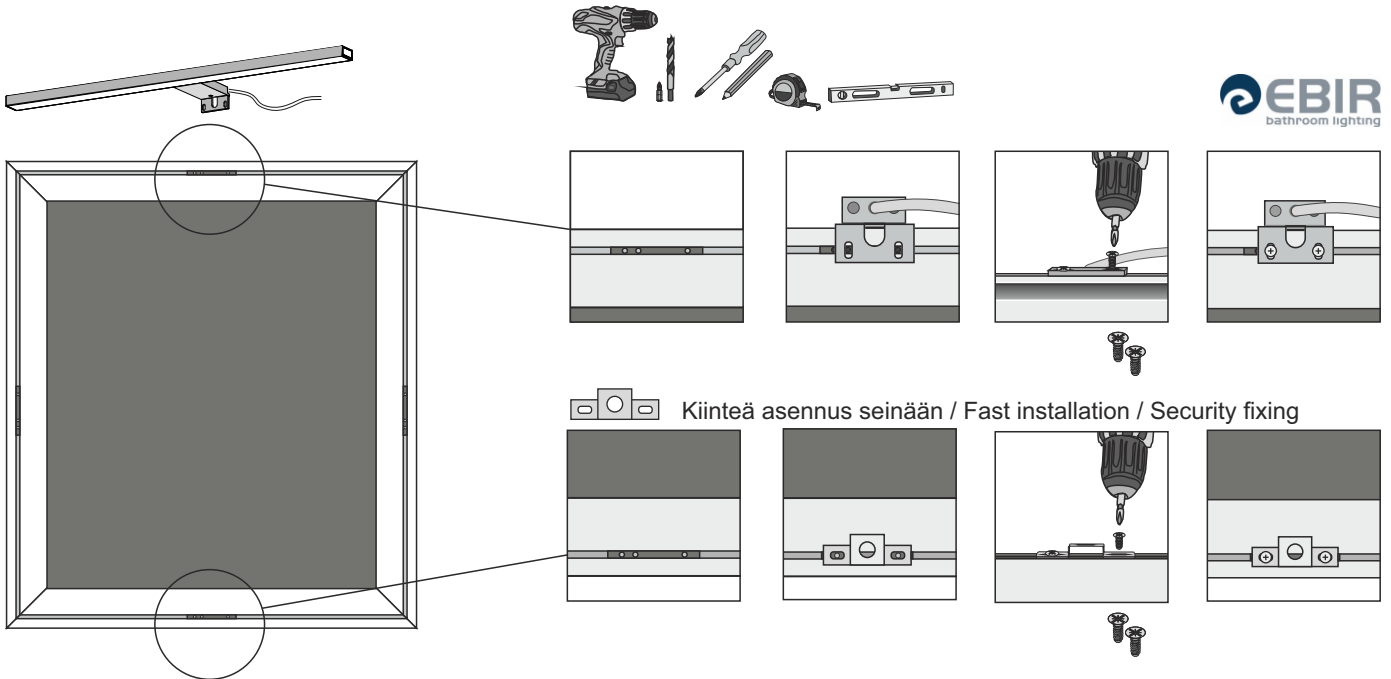

Tuote sisältää / Produkten innehåller / Product contains:

Mirror Mira 600x700x32 / 700x900x32 chrome

Esther AC led 8W 4000K 500mm chrome

Function ergonomics
Design
IDEAL dynamic
form quality
SOLUTION

Peilin asennus / Spegelinstallation / Mirror installation:

Kiinteä asennus seinään / Fast installation / Security fixing

Lukitushela
Låsmekanism
Locking mechanism

Sähköasennukset :

- Mikäli peilin valaisin asennetaan virtalähteeseen ilman pistotulppaa, saa vain valtuutettu sähköasentaja kytkeä valaisimen sähköverkkoon (230V 50Hz). Noudata valaisimen mukana toimitettua valmistajan ohjetta.
- On huolehdittava että peili on kiinteästi asennettu seinään, jotta sitä ei voida vahingossa irrottaa kannattimilta (ks. lukitushela sivu 1)

Asennusalueet :

- Peilin kotelointiluokka (IP luokitus) on IP44 peilin ollessa asennettuna
- Peili on suositeltavaa asentaa alueille 2 ja 3 (ks. kuva)

Takuu ja hoito-ohje :

- Peiillä on 5 vuoden takuu. Takuu koskee vain valmistusvikoja. Takuu ei koske tuotteen rikkoutumista, joka johtuu esim. väärästä kuljetuksesta tai asennuksesta, väärästä käsittelystä, väärästä huolto- tai puhdistustoimenpiteestä tai mekaanisesta iskusta.
- Varaosatarpeiden osalta ota yhteyttä jälleenmyyjääsi.
- Puhdista peili vain vedellä kostutetulla liinalla ja kuivaa nukkaamattomalla liinalla. Kemikaalien käyttö ja hankaaminen saattaa vaurioittaa peilin pintaa tai hopeointia.