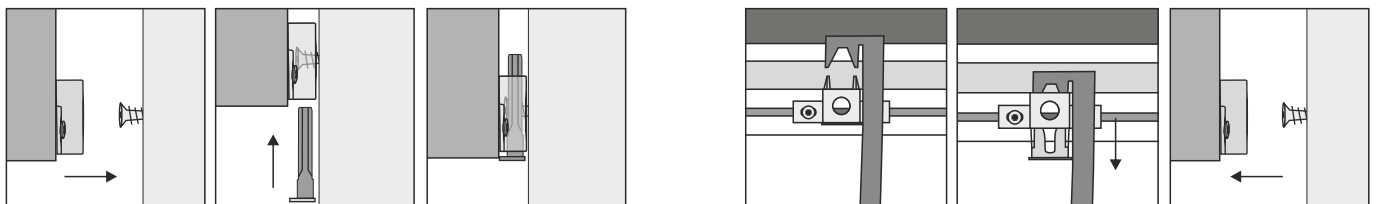

Tuote sisältää / Produkten innehåller / Product contains:

Mirror Mira 600x700x32 / 700x900x32 chrome

Esther AC led 8W 4000K 500mm chrome

Function ergonomics
Design
IDEAL dynamic
form quality
SOLUTION

Peilin asennus / Spegelinstallation / Mirror installation:

Kiinteä asennus seinään / Fast installation / Security fixing

Lukitushela
Låsmekanism
Locking mechanism

Sähköasennukset :

- Mikäli peilin valaisin asennetaan virtalähteeseen ilman pistotulppaa, saa vain valtuutettu sähköasentaja kytkeä valaisimen sähköverkkoon (230V 50Hz). Noudata valaisimen mukana toimitettua valmistajan ohjetta.
- On huolehdittava että peili on kiinteästi asennettu seinään, jotta sitä ei voida vahingossa irrottaa kannattimilta (ks. lukitushela sivu 1)