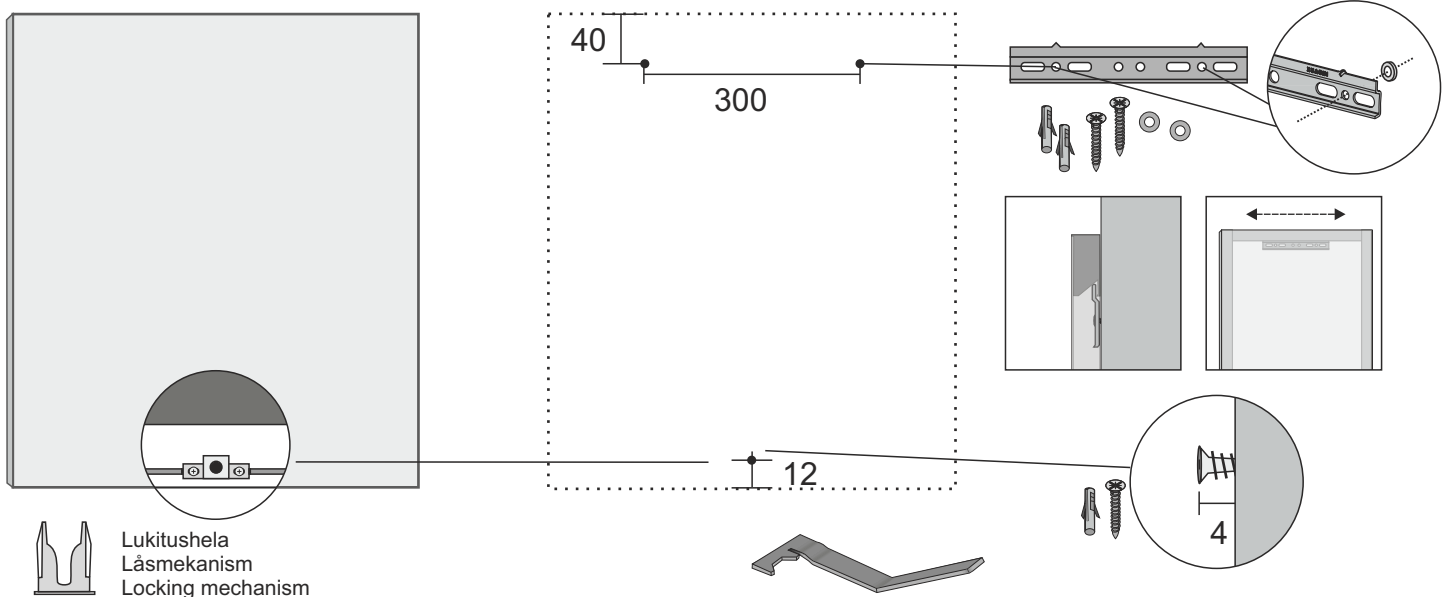

Tuote sisältää / Produkten innehåller / Product contains:

Mirror Mira 600x700x32 / 700x900x32 chrome

Esther AC led 8W 4000K 500mm chrome

Function ergonomics
Design
IDEAL dynamic
form quality
SOLUTION

Peilin asennus / Spegelinstallation / Mirror installation:

Kiinteä asennus seinään / Fast installation / Security fixing

Lukitushela
Låsmekanism
Locking mechanism

Sähköasennukset :

- Mikäli peilin valaisin asennetaan virtalähteeseen ilman pistotulppaa, saa vain valtuutettu sähköasentaja kytkeä valaisimen sähköverkkoon (230V 50Hz). Noudata valaisimen mukana toimitettua valmistajan ohjetta.
- On huolehdittava että peili on kiinteästi asennettu seinään, jotta sitä ei voida vahingossa irrottaa kannattimilta (ks. lukitushela sivu 1)

Asennusalueet :

- Peilin kotelointiluokka (IP luokitus) on IP44 peilin ollessa asennettuna
- Peili on suositeltavaa asentaa alueille 2 ja 3 (ks. kuva)

Takuu ja hoito-ohje :

- Peiillä on 5 vuoden takuu. Takuu koskee vain valmistusvikoja. Takuu ei koske tuotteen rikkoutumista, joka johtuu esim. väärästä kuljetuksesta tai asennuksesta, väärästä käsittelystä, väärästä huolto- tai puhdistustoimenpiteestä tai mekaanisesta iskusta.
- Varaosatarpeiden osalta ota yhteyttä jälleenmyyjääsi.
- Puhdista peili vain vedellä kostutetulla liinalla ja kuivaa nukkaamattomalla liinalla. Kemikaalien käyttö ja hankaaminen saattaa vaurioittaa peilin pintaa tai hopeointia.