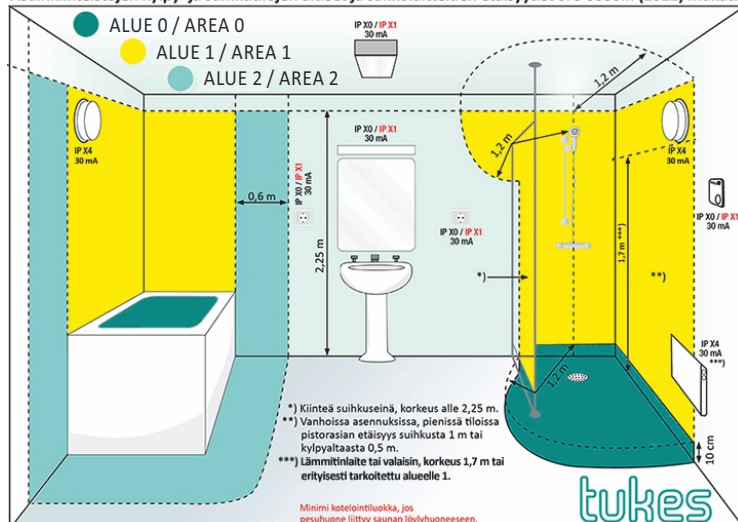

Tuote sisältää / Produkten innehåller / Product contains:

Mirror Mira 600x700x32 / 700x900x32 chrome

Esther AC led 8W 4000K 500mm chrome

Function ergonomics
Design
IDEAL dynamic
form quality
SOLUTION

Peilin asennus / Spegelinstallation / Mirror installation:

Asennusalueet :

- Peilin kotelointiluokka (IP luokitus) on IP44 peilin ollessa asennettuna
- Peili on suositeltavaa asentaa alueille 2 ja 3 (ks. kuva)

Takuu ja hoito-ohje :

- Peiillä on 5 vuoden takuu. Takuu koskee vain valmistusvikoja. Takuu ei koske tuotteen rikkoutumista, joka johtuu esim. väärästä kuljetuksesta tai asennuksesta, väärästä käsittelystä, väärästä huolto- tai puhdistustoimenpiteestä tai mekaanisesta iskusta.
- Varaosatarpeiden osalta ota yhteyttä jälleenmyyjääsi.
- Puhdista peili vain vedellä kostutetulla liinalla ja kuivaa nukkaamattomalla liinalla. Kemikaalien käyttö ja hankaaminen saattaa vaurioittaa peilin pintaa tai hopeointia.

Mounting areas :

- When installed Miracle ledmirror is IP44 rated and it is recommended to install in areas 2 and 3 (see attached picture)

Warranty & instructions :

- Mirror has 5 years warranty. The warranty applies only to manufacturing defects. This warranty does not cover damage caused by incorrect handling and installation, incorrect use or incorrect cleaning or mechanical impact.
- For spare parts contact your retailer.
- Only clean the mirror with a cloth dampened with water and dry with a lint-free cloth. Use of chemicals and abrasion can damage the mirror surface or silvering.

Asennusalueet / Monteringsområden / Mounting areas :

Asuinkiinteistöjen kylpy- ja suihkutilojen alueet ja sähkölaitteiden etäisyydet SFS 6000:n (2012) mukaan

**Tekniset tiedot / Teknisk data / Technical data :**