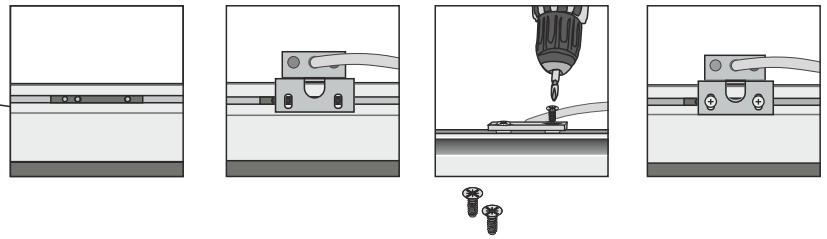

Kiinteä asennus ja asennus valaisimen kanssa / Fast installation and installation with armatur / Fixed installation and installation with luminaire :

Valaisin vaatii oman kytkimen / Armaturen behövs egen brytare / Luminaire requires own switch

Noudata valaisimen mukana toimitettua valmistajan ohjetta.
Följ tillverkarens anvisningar som medföljer armaturen.
Follow the manufacturer's instructions supplied with the luminaire.