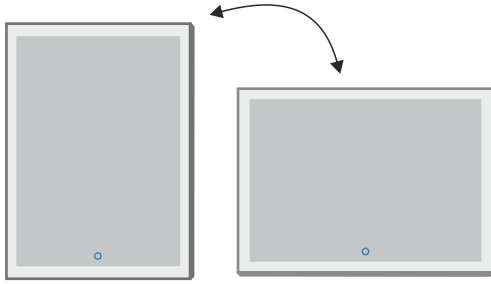

Tuote sisältää / Produkten innehåller / Product contains :

Function ergonomics
Design
IDEAL
form dynamic quality
SOLUTION

Peilin asennus / Spegelinstallation / Mirror installation :

Katso ohje kiinteästä asennuksesta lukitusohjelmalla sivu 2. /
Se sida 2 för fast installation med låsmekanism. / See page 2 for fixed installation with locking mechanism.

MMJ -kaapeli
Installation skabeln
Installation cable
3 x 1,5mm²

Ledpeili
Ljusspegel
Ledmirror
3 x 1,5mm²

Tekniset tiedot / Teknisk data / Technical data :

Supply voltage (Pri. U): 220-240V~50/60Hz, ta=55°C max., IP44, 4000K, Max=10A

LedMirror Delux w/dimmer 600x700x58

Model: 122837
Led voltage (Sec. U): 24Vdc
P: 31,2W I: 1,30A

LedMirror Delux w/dimmer 500x900x58

Model: 122835
Led voltage (Sec. U): 24Vdc
P: 33,8W I: 1,41A

LedMirror Delux w/dimmer 600x900x58