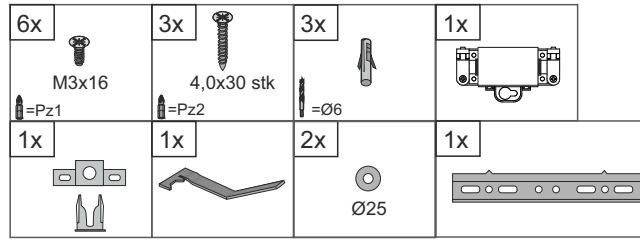

Tuote sisältää / Produkten innehåller / Product contains :

Function ergonomics
Design
IDEAL
form dynamic quality
SOLUTION

Peilin asennus / Spegelinstallation / Mirror installation :

Katso ohje kiinteästä asennuksesta lukitusohjelmalla sivu 2. /
Se sida 2 för fast installation med låsmekanism. / See page 2 for fixed installation with locking mechanism.

MMJ -kaapeli
Installation skabeln
Installation cable
3 x 1,5mm²

Ledpeili
Ljusspegel
Ledmirror
3 x 1,5mm²

Tekniset tiedot / Teknisk data / Technical data :

Supply voltage (Pri. U): 220-240V~50/60Hz, ta=55°C max., IP44, 4000K, Max=10A

LedMirror Delux w/dimmer 600x700x58

Model: 122837
Led voltage (Sec. U): 24Vdc
P: 31,2W I: 1,30A

LedMirror Delux w/dimmer 500x900x58

Model: 122835
Led voltage (Sec. U): 24Vdc
P: 33,8W I: 1,41A

LedMirror Delux w/dimmer 600x900x58