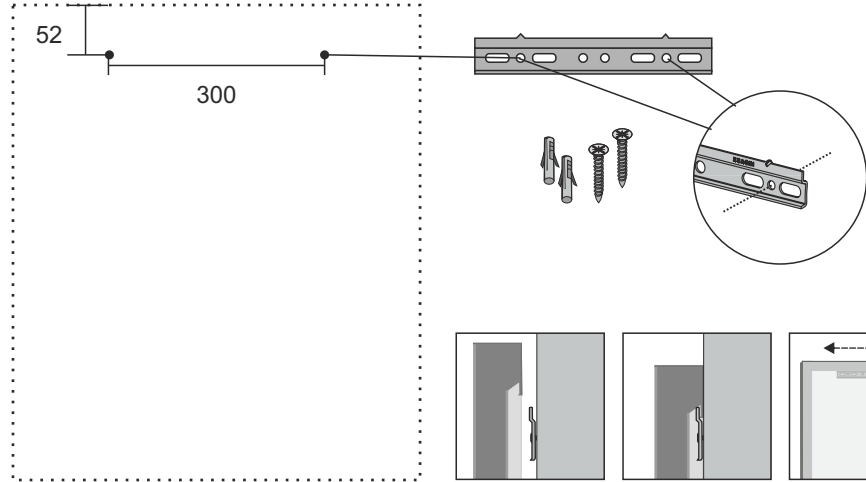

Tuote sisältää / Produkten innehåller / Product contains :

Function ergonomics
Design
IDEAL
form dynamic quality
SOLUTION

Peilin asennus / Spegelinstallation / Mirror installation :

Katso ohje kiinteästä asennuksesta lukitusohjelmalla sivu 2. /
Se sida 2 för fast installation med låsmekanism. / See page 2 for fixed installation with locking mechanism.

MMJ -kaapeli
Installation skabeln
Installation cable
3 x 1,5mm²

Ledpeili
Ljusspegel
Ledmirror
3 x 1,5mm²

Tekniset tiedot / Teknisk data / Technical data :

Supply voltage (Pri. U): 220-240V~50/60Hz, ta=55°C max., IP44, 4000K, Max=10A

LedMirror Delux w/dimmer 600x700x58

Model: 122837
Led voltage (Sec. U): 24Vdc
P: 31,2W I: 1,30A

LedMirror Delux w/dimmer 500x900x58

Model: 122835
Led voltage (Sec. U): 24Vdc
P: 33,8W I: 1,41A

LedMirror Delux w/dimmer 600x900x58

Model: 122838
Led voltage (Sec. U): 24Vdc
P: 36,4W I: 1,52A

LedMirror Delux w/dimmer 700x900x58

Model: 122839
Led voltage (Sec. U): 24Vdc
P: 39,1W I: 1,63A

OSRAM
TECHNOLOGY INCLUDED

Grip Finland
Yrittäjätie 6
60100 Seinäjoki
sales@gripfinland.com