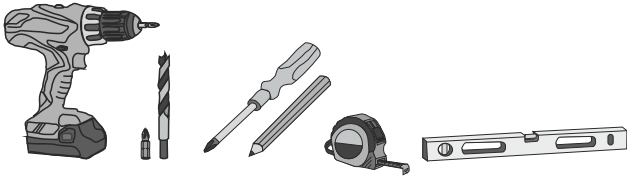

Tuote sisältää / Produkten innehåller / Product contains :

Function ergonomics
Design
IDEAL
form dynamic quality
SOLUTION

Peilin asennus / Spegelinstallation / Mirror installation :

Katso ohje kiinteästä asennuksesta lukitusohjelmalla sivu 2. /
Se sida 2 för fast installation med låsmekanism. / See page 2 for fixed installation with locking mechanism.

MMJ -kaapeli
Installation skabeln
Installation cable
3 x 1,5mm²

Ledpeili
Ljusspegel
Ledmirror
3 x 1,5mm²

Tekniset tiedot / Teknisk data / Technical data :

Supply voltage (Pri. U): 220-240V~50/60Hz, ta=55°C max., IP44, 4000K, Max=10A