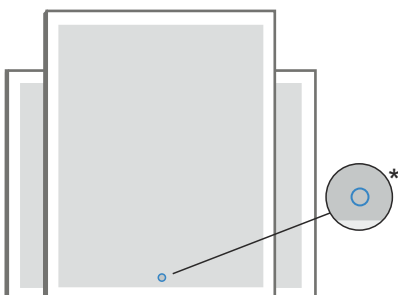

Lukitushela
Låsmekanism
Locking mechanism

Kosketushimmennin - Sensor switch

* sijainti määriteltävä tilattaessa / position väljas vid beställning / position determined when ordering

- on / off / himmennys (10-100% valoteho)
- muistitoiminto
- sininen osoitinvalo

- on / off / dimning (10-100% ljusstyrka)
- minnesfunktion
- blå orienteringsljus

- on / off / dimming (10-100% brightness)
- memory function
- blue orientation light

Grip Finland
Yrittäjätie 6
60100 Seinäjoki
sales@gripfinland.com