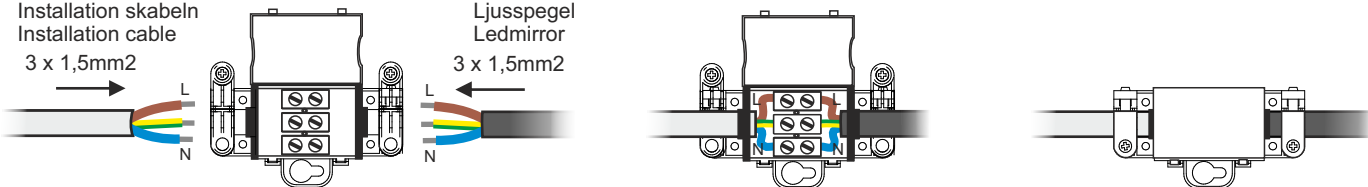

Tuote sisältää / Produkten innehåller / Product contains :

Function ergonomics
Design
IDEAL
form dynamic quality
SOLUTION

Peilin asennus / Spegelinstallation / Mirror installation :

Katso ohje kiinteästä asennuksesta lukitusohjelmalla sivu 2. /
Se sida 2 för fast installation med låsmekanism. / See page 2 for fixed installation with locking mechanism.

MMJ -kaapeli
Installation skabeln
Installation cable
3 x 1,5mm²

Ledpeili
Ljusspegel
Ledmirror
3 x 1,5mm²

Tekniset tiedot / Teknisk data / Technical data :

Supply voltage (Pri. U): 220-240V~50/60Hz, ta=55°C max., IP44, 4000K, Max=10A

LedMirror Delux w/dimmer 600x700x58

Model: 122837
Led voltage (Sec. U): 24Vdc
P: 31,2W I: 1,30A

LedMirror Delux w/dimmer 500x900x58

Model: 122835
Led voltage (Sec. U): 24Vdc
P: 33,8W I: 1,41A

LedMirror Delux w/dimmer 600x900x58

Model: 122838
Led voltage (Sec. U): 24Vdc
P: 36,4W I: 1,52A

LedMirror Delux w/dimmer 700x900x58

Model: 122839
Led voltage (Sec. U): 24Vdc
P: 39,1W I: 1,63A

OSRAM
TECHNOLOGY INCLUDED

Grip Finland
Yrittäjätie 6
60100 Seinäjoki
sales@gripfinland.com