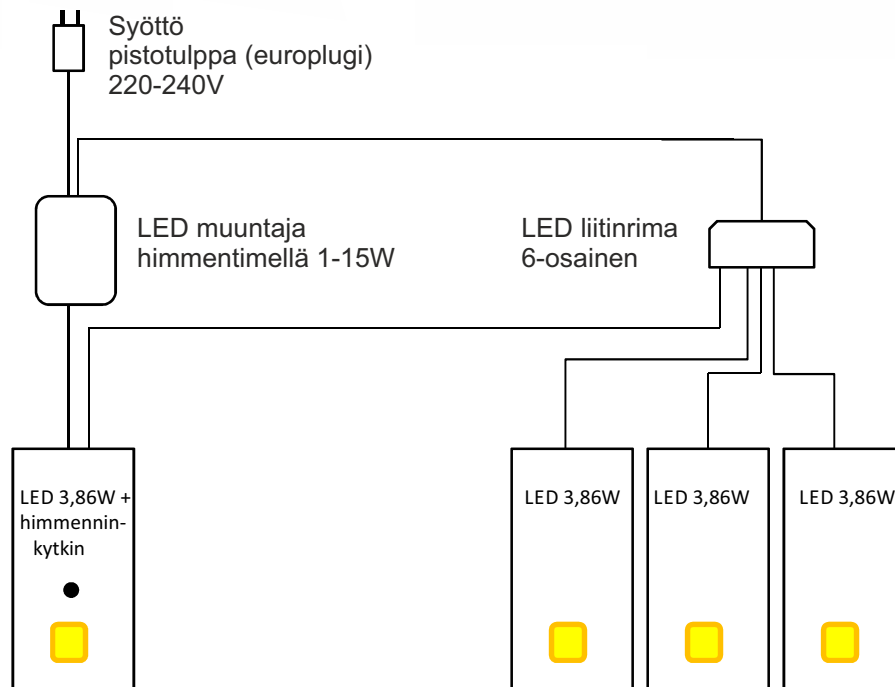

D'lau/Reiled/Biwiled 3,86W himmmentimellä

D'lau / Reiled / Biwiled
valaisinyksikkö himmentimellä

+ 1 - 3 kpl
D'lau / Reiled / Biwiled
valaisinyksikkö

Huomautuksia:

- Min. 1 - Max 4 LED yksikköä/1-15W muuntaja
- Liitinriman kontaktit tulee olla kaikki kytkettyjä joko led yksiköillä tai johdinliittimillä sarjantoiminnan turvaamiseksi

Valaisimien liittimet tulee olla kytkettynä liitinrimaan ennen syöttöjohdon kytkemistä virtalähteeseen