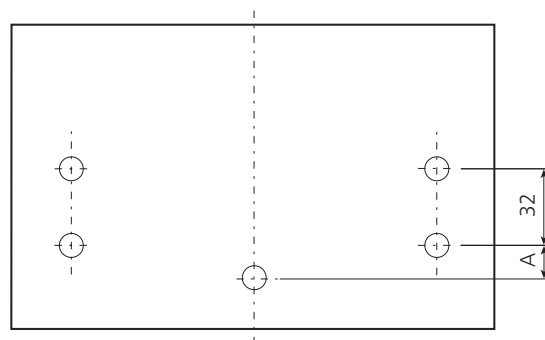

Supraplex

ETUSARJAN MITOITUS

M.I. = kaapin sisämitta

mitoitus	H	A	B
supraplex - 75	75	14	25
supraplex - 139	139	46	57

Supraplex

KISKON MITOITUS

Huom! Runkokiskon kiinnitykseen euroruuvi 7,8 mm kannalla