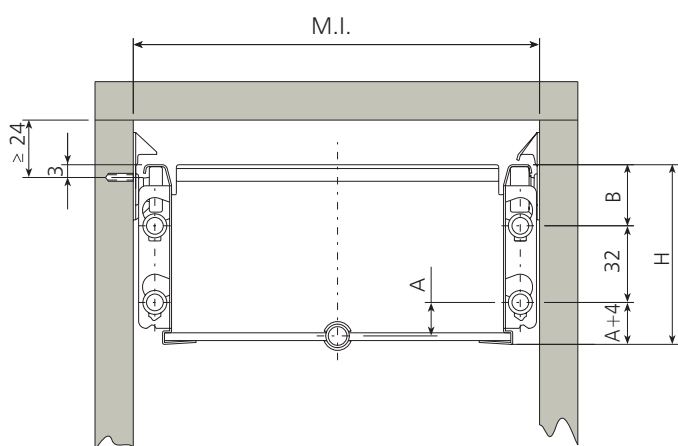

Supraplex

ETUSARJAN MITOITUS

M.I. = kaapin sisämitta

mitoitus	H	A	B
supraplex - 75	75	14	25
supraplex - 139	139	46	57

Supraplex

KISKON MITOITUS

Huom! Runkokiskon kiinnitykseen euroruuvi 7,8 mm kannalla