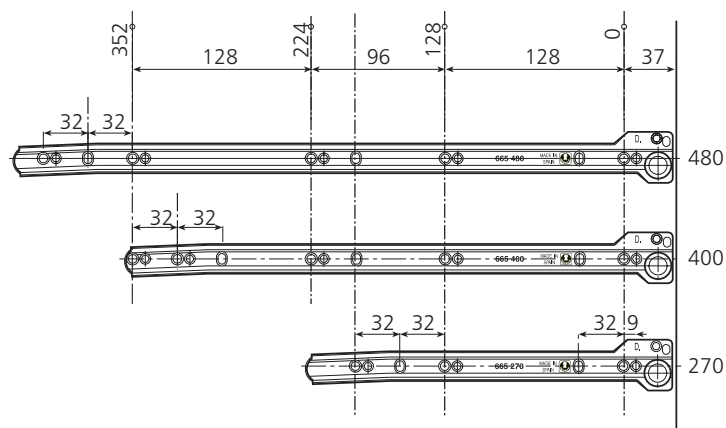

Supraplex

ETUSARJAN MITOITUS

M.I. = kaapin sisämitta

mitoitus	H	A	B
supraplex - 75	75	14	25
supraplex - 139	139	46	57

Supraplex

KISKON MITOITUS

Huom! Runkokiskon kiinnitykseen euroruuvi 7,8 mm kannalla