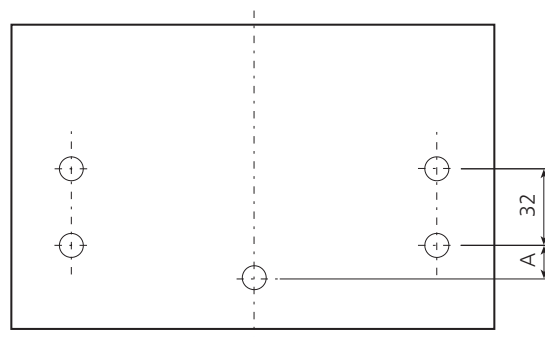

Supraplex

ETUSARJAN MITOITUS

M.I. = kaapin sisämitta

mitoitus	H	A	B
supraplex - 75	75	14	25
supraplex - 139	139	46	57

Supraplex

KISKON MITOITUS

Huom! Runkokiskon kiinnitykseen euroruuvi 7,8 mm kannalla