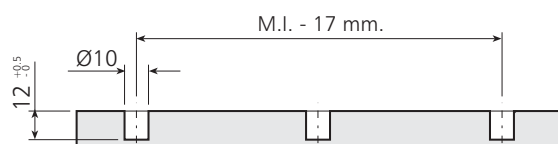

Supraplex

ETUSARJAN MITOITUS

M.I. = kaapin sisämitta

mitoitus	H	A	B
supraplex - 75	75	14	25
supraplex - 139	139	46	57

Supraplex

KISKON MITOITUS

Huom! Runkokiskon kiinnitykseen euroruuvi 7,8 mm kannalla