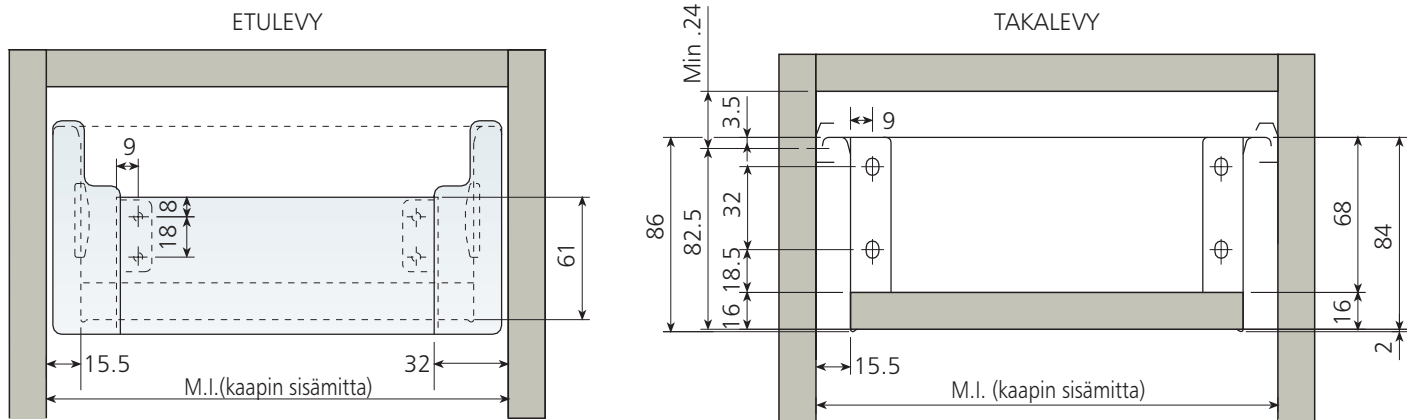

Supra sisälaatikon etukiinnitin

tuoteno nimike
103022 Etukiinnitin 86mm

sisälaatikon
etukiinnittimet

SISÄLAATIKON ETU- JA TAKALEVYN KIINNITYS

Supra metallilaatikko matala

tuoteno nimike
103030 Metallilaatikon sivut 54x500
102019 Runkokisko 500mm
103023 Etusarjakiinnitin ruuvi kiinnitteinen

Pakkausko; sivuja 20 kpl/ltk, kiskoja 100pr /ltk.
Laatikon sivussa valmis paikka
Indamatic Supra vaimentimen vastakappaleelle.

54 ETU- JA TAKALEVYN KIINNITYS