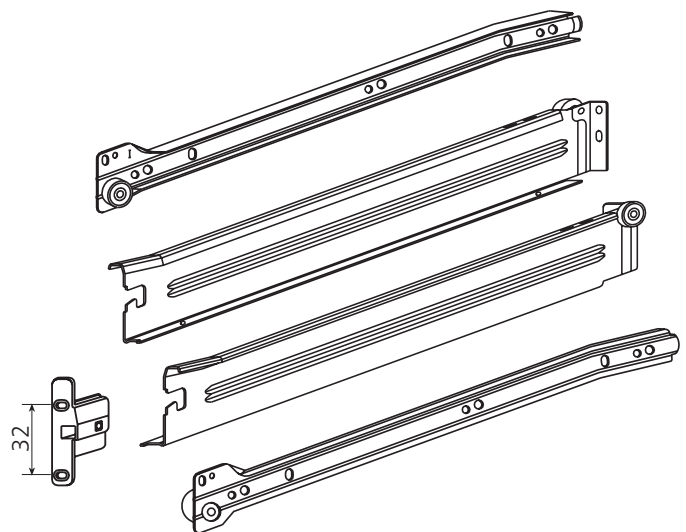

Supra sisälaatikon etukiinnitin

tuoteno nimike
103022 Etukiinnitin 86mm

sisälaatikon
etukiinnittimet

SISÄLAATIKON ETU- JA TAKALEVYN KIINNITYS

Supra metallilaatikko matala

tuoteno nimike
103030 Metallilaatikon sivut 54x500
102019 Runkokisko 500mm
103023 Etusarjakiinnitin ruuvi kiinnitteinen

Pakkausko; sivuja 20 kpl/ltk, kiskoja 100pr /ltk.
Laatikon sivussa valmis paikka
Indamatic Supra vaimentimen vastakappaleelle.

54 ETU- JA TAKALEVYN KIINNITYS