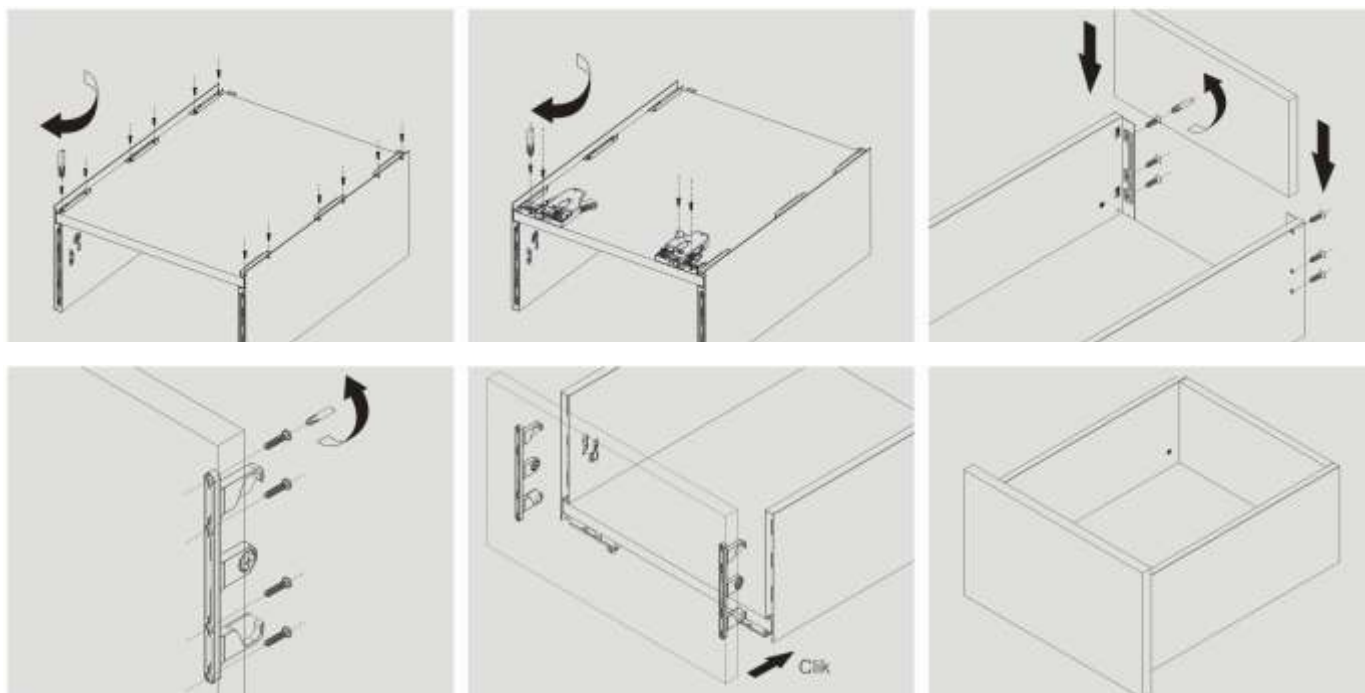

Noble Slim

ASENNUS / KORKEA 185MM LAATIKKO

Laatikon kasaus

Laatikon säätö

Etusarjan ja laatikon irrottaminen