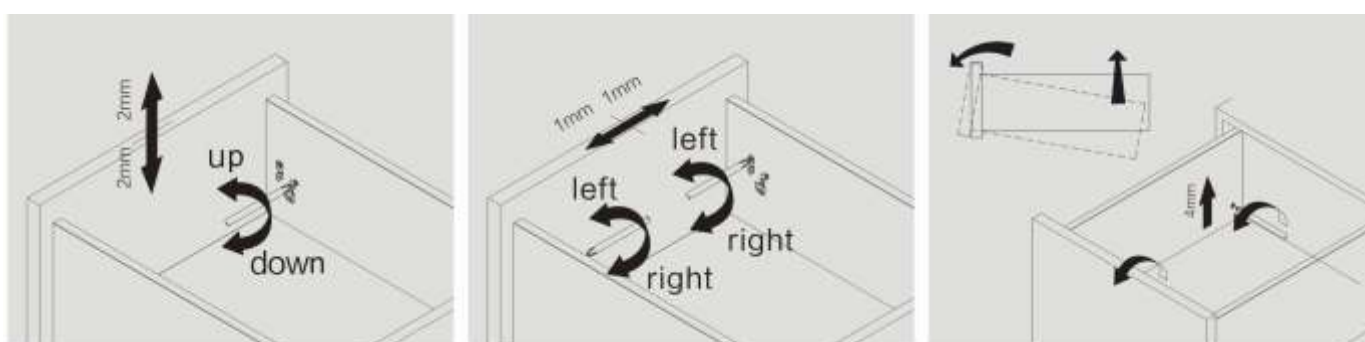

Noble Slim

ASENNUS / KORKEA 185MM LAATIKKO

Laatikon kasaus

Laatikon säätö

Etusarjan ja laatikon irrottaminen