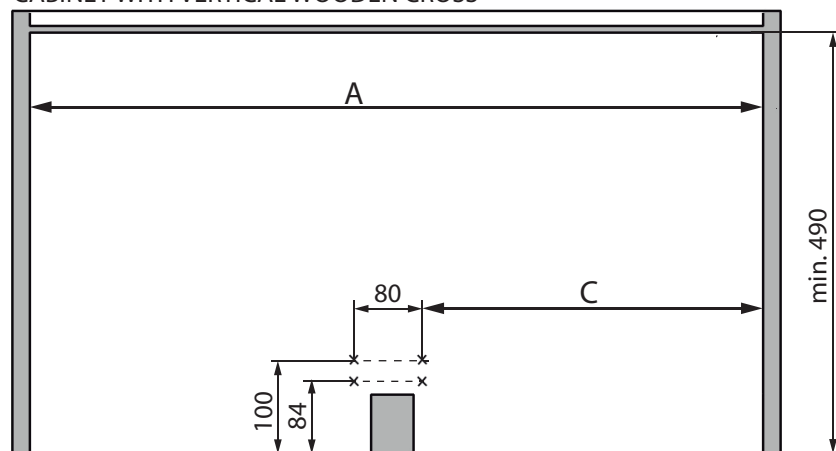

MÓDULO CON TRAVESAÑO  
CABINET WITH VERTICAL WOODEN CROSS

MÓDULO SIN TRAVESAÑO  
CABINET WITHOUT VERTICAL WOODEN CROSS

Ref.	A	B
MOD 400	min 760 mm	min. 360 mm
MOD 450	min 860 mm	min. 410 mm
MOD 500	min 960 mm	min. 460 mm
MOD 600	min 960 mm	min. 560 mm

1

MÓDULO CON TRAVESAÑO  
CABINET WITH VERTICAL WOODEN CROSS

	A	C
MOD 400	min. 760 mm	350 mm
MOD 450	min. 860 mm	400 mm
MOD 500	min. 960 mm	450 mm
MOD 600	min. 960 mm	550 mm

MÓDULO SIN TRAVESAÑO  
CABINET WITHOUT VERTICAL WOODEN CROSS

	A	C
MOD 400	min. 760 mm	350 mm
MOD 450	min. 860 mm	400 mm
MOD 500	min. 960 mm	450 mm
MOD 600	min. 960 mm	550 mm

2

3

4

5

6

6a

6b