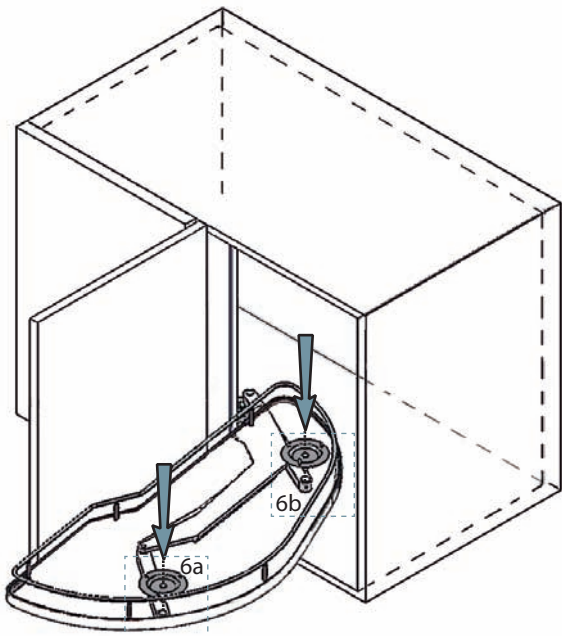

1

MÓDULO CON TRAVESAÑO  
CABINET WITH VERTICAL WOODEN CROSS

	A	C
MOD 400	min. 760 mm	350 mm
MOD 450	min. 860 mm	400 mm
MOD 500	min. 960 mm	450 mm
MOD 600	min. 960 mm	550 mm

MÓDULO SIN TRAVESAÑO  
CABINET WITHOUT VERTICAL WOODEN CROSS

	A	C
MOD 400	min. 760 mm	350 mm
MOD 450	min. 860 mm	400 mm
MOD 500	min. 960 mm	450 mm
MOD 600	min. 960 mm	550 mm

2

3

4

5

6

6a

6b