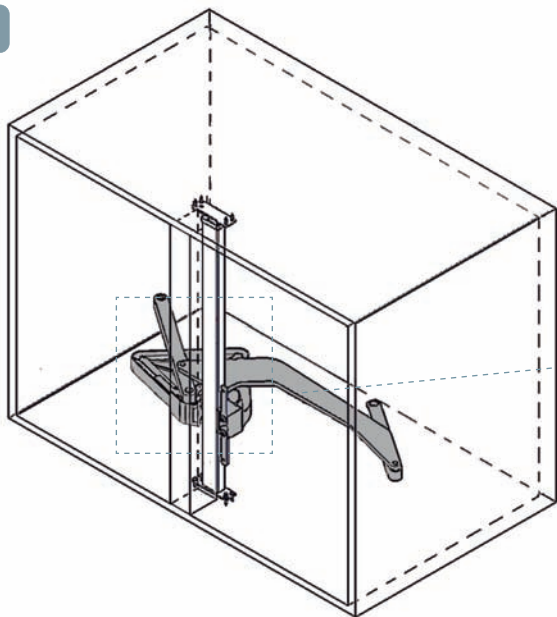

1

MÓDULO CON TRAVESAÑO  
CABINET WITH VERTICAL WOODEN CROSS

	A	C
MOD 400	min. 760 mm	350 mm
MOD 450	min. 860 mm	400 mm
MOD 500	min. 960 mm	450 mm
MOD 600	min. 960 mm	550 mm

MÓDULO SIN TRAVESAÑO  
CABINET WITHOUT VERTICAL WOODEN CROSS

	A	C
MOD 400	min. 760 mm	350 mm
MOD 450	min. 860 mm	400 mm
MOD 500	min. 960 mm	450 mm
MOD 600	min. 960 mm	550 mm

2

3

4

5

6

6a

6b