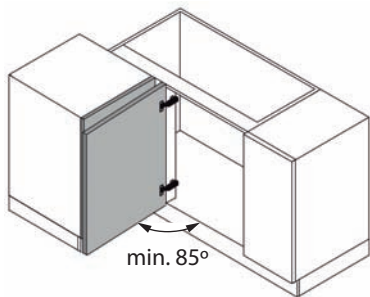

MÓDULO CON TRAVESAÑO  
CABINET WITH VERTICAL WOODEN CROSS

MÓDULO SIN TRAVESAÑO  
CABINET WITHOUT VERTICAL WOODEN CROSS

Ref.	A	B
MOD 400	min 760 mm	min. 360 mm
MOD 450	min 860 mm	min. 410 mm
MOD 500	min 960 mm	min. 460 mm
MOD 600	min 960 mm	min. 560 mm

1

MÓDULO CON TRAVESAÑO  
CABINET WITH VERTICAL WOODEN CROSS

	A	C
MOD 400	min. 760 mm	350 mm
MOD 450	min. 860 mm	400 mm
MOD 500	min. 960 mm	450 mm
MOD 600	min. 960 mm	550 mm

MÓDULO SIN TRAVESAÑO  
CABINET WITHOUT VERTICAL WOODEN CROSS