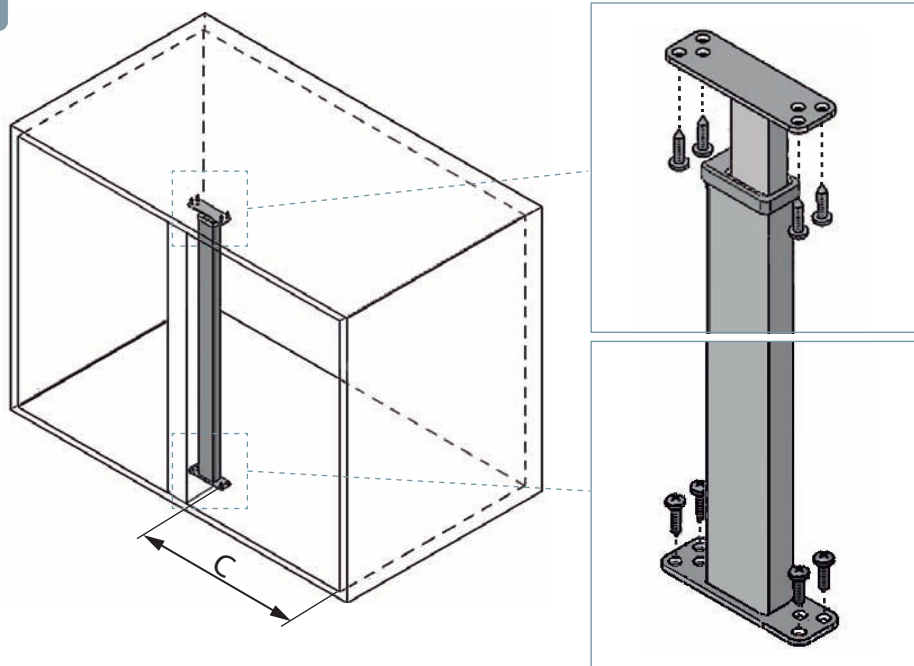

A	C
MOD 400	min. 760 mm	350 mm
MOD 450	min. 860 mm	400 mm
MOD 500	min. 960 mm	450 mm
MOD 600	min. 960 mm	550 mm

2