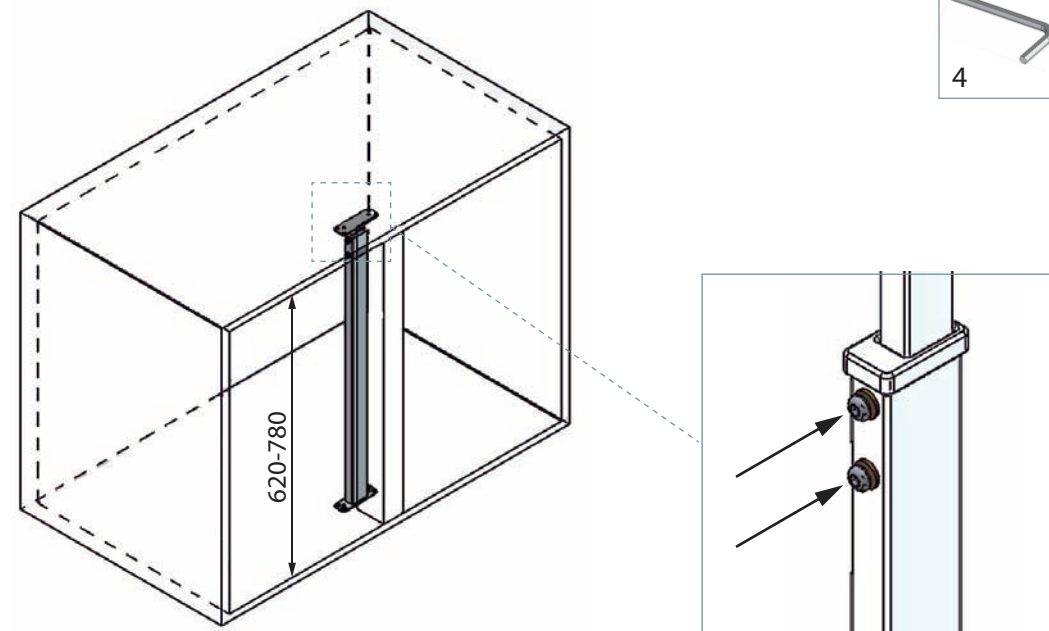

1

MÓDULO CON TRAVESAÑO
CABINET WITH VERTICAL WOODEN CROSS

	A	C
MOD 400	min. 760 mm	350 mm
MOD 450	min. 860 mm	400 mm
MOD 500	min. 960 mm	450 mm
MOD 600	min. 960 mm	550 mm

MÓDULO SIN TRAVESAÑO
CABINET WITHOUT VERTICAL WOODEN CROSS

	A	C
MOD 400	min. 760 mm	350 mm
MOD 450	min. 860 mm	400 mm
MOD 500	min. 960 mm	450 mm
MOD 600	min. 960 mm	550 mm

2

3