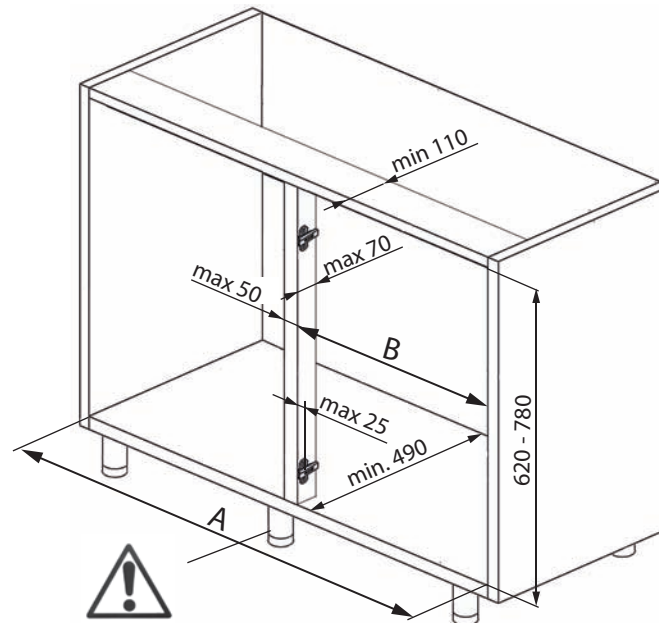

MÓDULO CON TRAVESAÑO  
CABINET WITH VERTICAL WOODEN CROSS

MÓDULO SIN TRAVESAÑO  
CABINET WITHOUT VERTICAL WOODEN CROSS

Ref.	A	B
MOD 400	min 760 mm	min. 360 mm
MOD 450	min 860 mm	min. 410 mm
MOD 500	min 960 mm	min. 460 mm
MOD 600	min 960 mm	min. 560 mm

1

MÓDULO CON TRAVESAÑO  
CABINET WITH VERTICAL WOODEN CROSS

	A	C
MOD 400	min. 760 mm	350 mm
MOD 450	min. 860 mm	400 mm
MOD 500	min. 960 mm	450 mm
MOD 600	min. 960 mm	550 mm

MÓDULO SIN TRAVESAÑO  
CABINET WITHOUT VERTICAL WOODEN CROSS