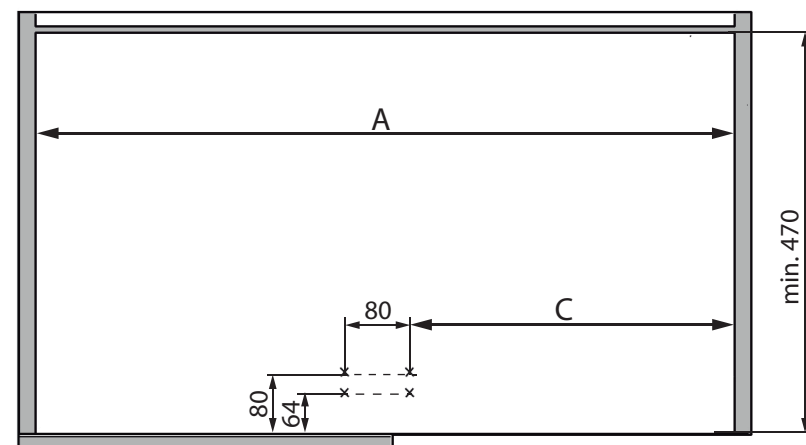

MÓDULO CON TRAVESAÑO  
CABINET WITH VERTICAL WOODEN CROSS

MÓDULO SIN TRAVESAÑO  
CABINET WITHOUT VERTICAL WOODEN CROSS

Ref.	A	B
MOD 400	min 760 mm	min. 360 mm
MOD 450	min 860 mm	min. 410 mm
MOD 500	min 960 mm	min. 460 mm
MOD 600	min 960 mm	min. 560 mm

1

MÓDULO CON TRAVESAÑO  
CABINET WITH VERTICAL WOODEN CROSS

	A	C
MOD 400	min. 760 mm	350 mm
MOD 450	min. 860 mm	400 mm
MOD 500	min. 960 mm	450 mm
MOD 600	min. 960 mm	550 mm

MÓDULO SIN TRAVESAÑO  
CABINET WITHOUT VERTICAL WOODEN CROSS

	A	C
MOD 400	min. 760 mm	350 mm
MOD 450	min. 860 mm	400 mm
MOD 500	min. 960 mm	450 mm
MOD 600	min. 960 mm	550 mm

2

3

4

5

6

6a

6b