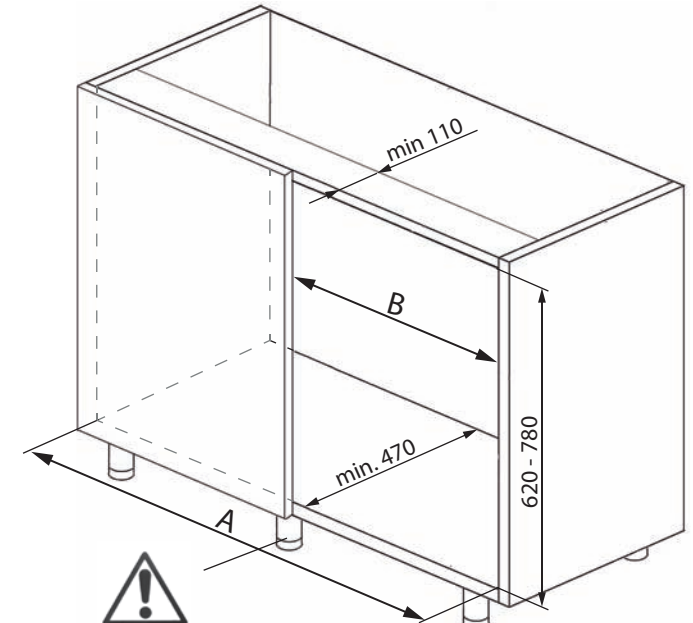

MÓDULO CON TRAVESAÑO  
CABINET WITH VERTICAL WOODEN CROSS

MÓDULO SIN TRAVESAÑO  
CABINET WITHOUT VERTICAL WOODEN CROSS

Ref.	A	B
MOD 400	min 760 mm	min. 360 mm
MOD 450	min 860 mm	min. 410 mm
MOD 500	min 960 mm	min. 460 mm
MOD 600	min 960 mm	min. 560 mm

1

MÓDULO CON TRAVESAÑO  
CABINET WITH VERTICAL WOODEN CROSS

	A	C
MOD 400	min. 760 mm	350 mm
MOD 450	min. 860 mm	400 mm
MOD 500	min. 960 mm	450 mm
MOD 600	min. 960 mm	550 mm

MÓDULO SIN TRAVESAÑO  
CABINET WITHOUT VERTICAL WOODEN CROSS