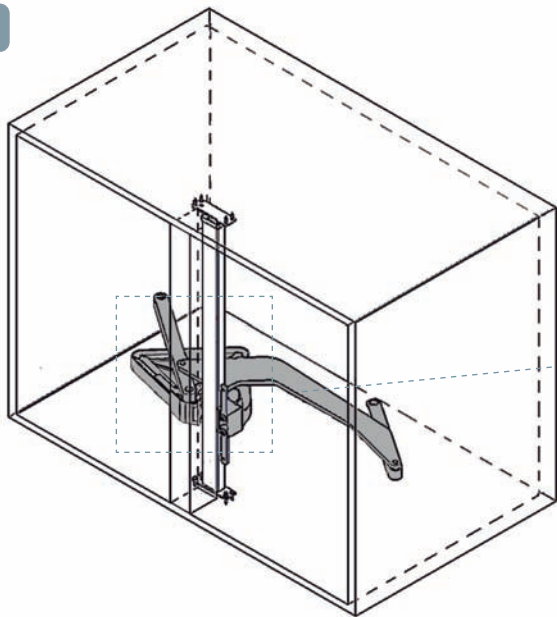

MÓDULO CON TRAVESAÑO
CABINET WITH VERTICAL WOODEN CROSS

MÓDULO SIN TRAVESAÑO
CABINET WITHOUT VERTICAL WOODEN CROSS

Ref.	A	B
MOD 400	min 760 mm	min. 360 mm
MOD 450	min 860 mm	min. 410 mm
MOD 500	min 960 mm	min. 460 mm
MOD 600	min 960 mm	min. 560 mm

1

MÓDULO CON TRAVESAÑO
CABINET WITH VERTICAL WOODEN CROSS

	A	C
MOD 400	min. 760 mm	350 mm
MOD 450	min. 860 mm	400 mm
MOD 500	min. 960 mm	450 mm
MOD 600	min. 960 mm	550 mm

MÓDULO SIN TRAVESAÑO
CABINET WITHOUT VERTICAL WOODEN CROSS

	A	C
MOD 400	min. 760 mm	350 mm
MOD 450	min. 860 mm	400 mm
MOD 500	min. 960 mm	450 mm
MOD 600	min. 960 mm	550 mm

2

3

4

5

6

7