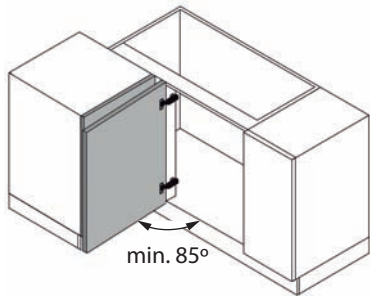

MÓDULO CON TRAVESAÑO
CABINET WITH VERTICAL WOODEN CROSS

MÓDULO SIN TRAVESAÑO
CABINET WITHOUT VERTICAL WOODEN CROSS

Ref.	A	B
MOD 400	min 760 mm	min. 360 mm
MOD 450	min 860 mm	min. 410 mm
MOD 500	min 960 mm	min. 460 mm
MOD 600	min 960 mm	min. 560 mm

1

MÓDULO CON TRAVESAÑO
CABINET WITH VERTICAL WOODEN CROSS

	A	C
MOD 400	min. 760 mm	350 mm
MOD 450	min. 860 mm	400 mm
MOD 500	min. 960 mm	450 mm
MOD 600	min. 960 mm	550 mm

MÓDULO SIN TRAVESAÑO
CABINET WITHOUT VERTICAL WOODEN CROSS

	A	C
MOD 400	min. 760 mm	350 mm
MOD 450	min. 860 mm	400 mm
MOD 500	min. 960 mm	450 mm
MOD 600	min. 960 mm	550 mm

2

3

4

5

6

7