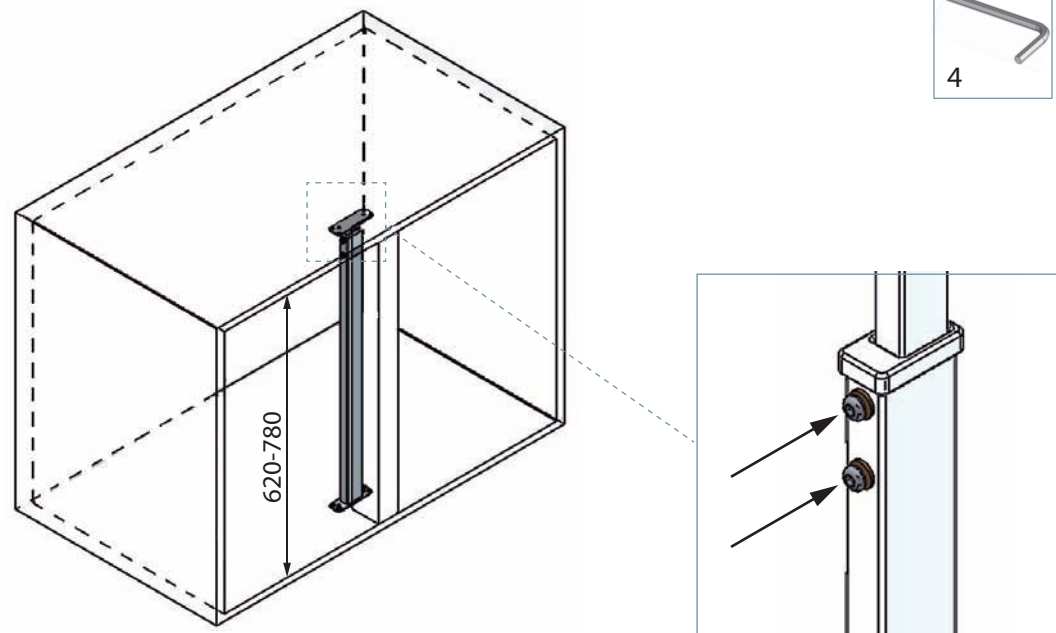

1

MÓDULO CON TRAVESAÑO
CABINET WITH VERTICAL WOODEN CROSS

	A	C
MOD 400	min. 760 mm	350 mm
MOD 450	min. 860 mm	400 mm
MOD 500	min. 960 mm	450 mm
MOD 600	min. 960 mm	550 mm

MÓDULO SIN TRAVESAÑO
CABINET WITHOUT VERTICAL WOODEN CROSS

	A	C
MOD 400	min. 760 mm	350 mm
MOD 450	min. 860 mm	400 mm
MOD 500	min. 960 mm	450 mm
MOD 600	min. 960 mm	550 mm

2

3