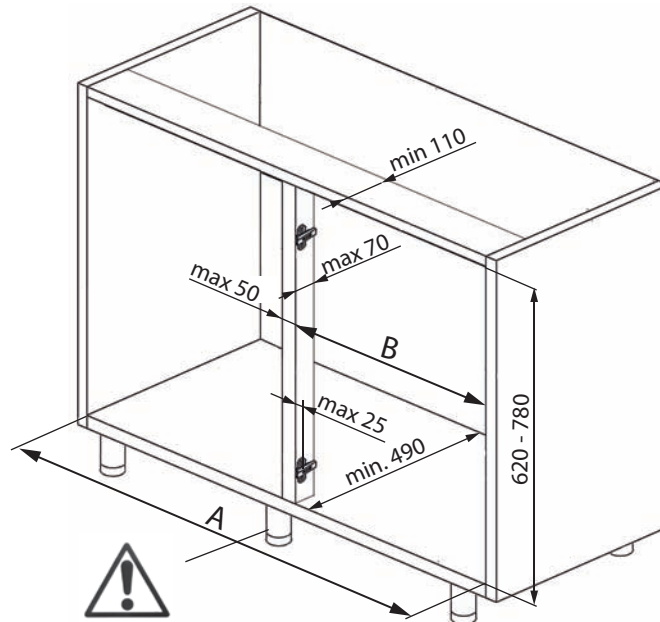

MÓDULO CON TRAVESAÑO
CABINET WITH VERTICAL WOODEN CROSS

MÓDULO SIN TRAVESAÑO
CABINET WITHOUT VERTICAL WOODEN CROSS

Ref.	A	B
MOD 400	min 760 mm	min. 360 mm
MOD 450	min 860 mm	min. 410 mm
MOD 500	min 960 mm	min. 460 mm
MOD 600	min 960 mm	min. 560 mm

1

MÓDULO CON TRAVESAÑO
CABINET WITH VERTICAL WOODEN CROSS

	A	C
MOD 400	min. 760 mm	350 mm
MOD 450	min. 860 mm	400 mm
MOD 500	min. 960 mm	450 mm
MOD 600	min. 960 mm	550 mm

MÓDULO SIN TRAVESAÑO
CABINET WITHOUT VERTICAL WOODEN CROSS

	A	C
MOD 400	min. 760 mm	350 mm
MOD 450	min. 860 mm	400 mm
MOD 500	min. 960 mm	450 mm
MOD 600	min. 960 mm	550 mm

2

3

4

5

6

7