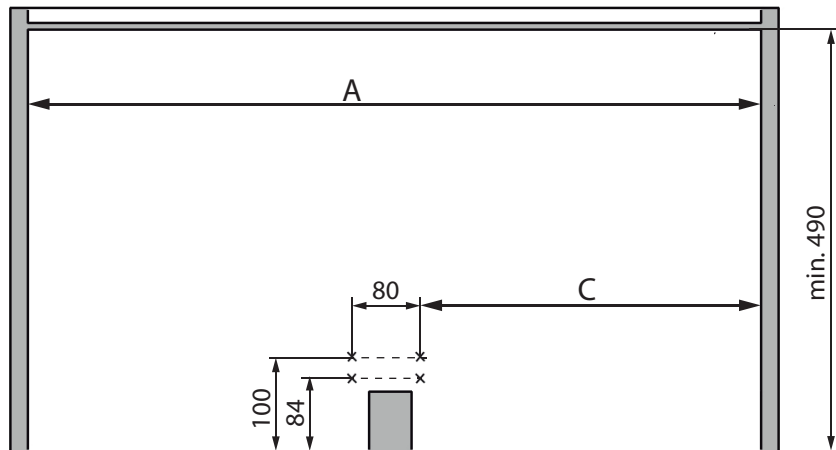

MÓDULO CON TRAVESAÑO
CABINET WITH VERTICAL WOODEN CROSS

MÓDULO SIN TRAVESAÑO
CABINET WITHOUT VERTICAL WOODEN CROSS

Ref.	A	B
MOD 400	min 760 mm	min. 360 mm
MOD 450	min 860 mm	min. 410 mm
MOD 500	min 960 mm	min. 460 mm
MOD 600	min 960 mm	min. 560 mm

1

MÓDULO CON TRAVESAÑO
CABINET WITH VERTICAL WOODEN CROSS

	A	C
MOD 400	min. 760 mm	350 mm
MOD 450	min. 860 mm	400 mm
MOD 500	min. 960 mm	450 mm
MOD 600	min. 960 mm	550 mm

MÓDULO SIN TRAVESAÑO
CABINET WITHOUT VERTICAL WOODEN CROSS

	A	C
MOD 400	min. 760 mm	350 mm
MOD 450	min. 860 mm	400 mm
MOD 500	min. 960 mm	450 mm
MOD 600	min. 960 mm	550 mm

2

3

4

5

6

7