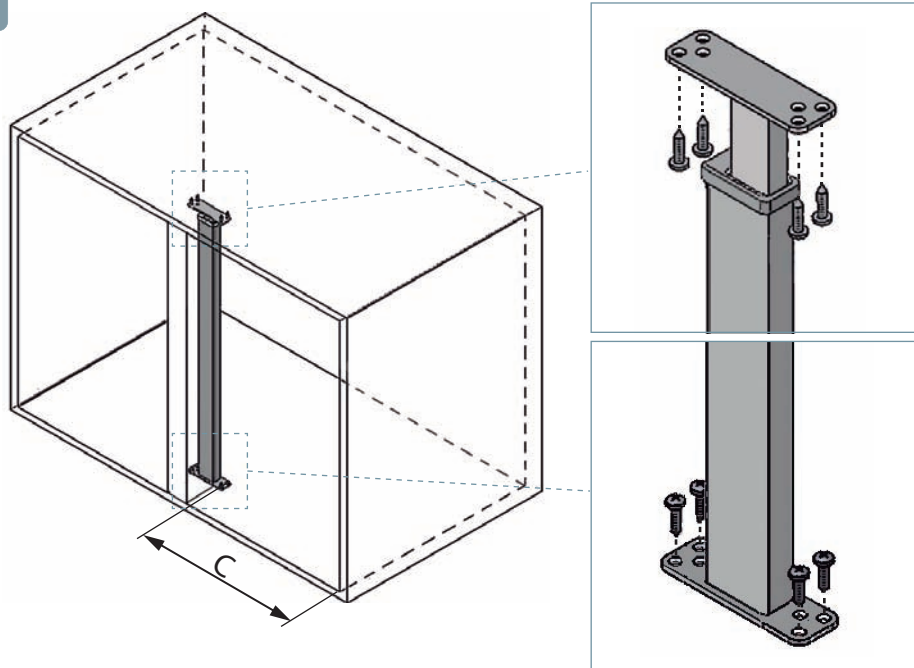

A	C
MOD 400	min. 760 mm	350 mm
MOD 450	min. 860 mm	400 mm
MOD 500	min. 960 mm	450 mm
MOD 600	min. 960 mm	550 mm

2