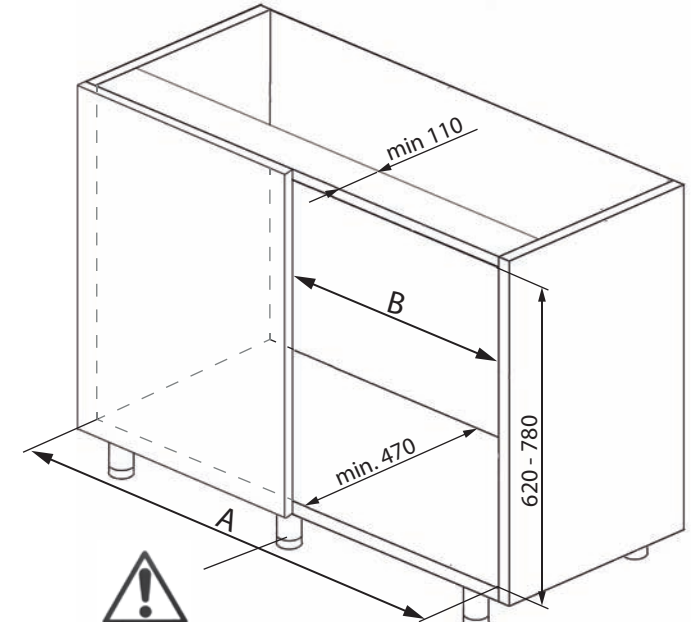

MÓDULO CON TRAVESAÑO
CABINET WITH VERTICAL WOODEN CROSS

MÓDULO SIN TRAVESAÑO
CABINET WITHOUT VERTICAL WOODEN CROSS

Ref.	A	B
MOD 400	min 760 mm	min. 360 mm
MOD 450	min 860 mm	min. 410 mm
MOD 500	min 960 mm	min. 460 mm
MOD 600	min 960 mm	min. 560 mm

1

MÓDULO CON TRAVESAÑO
CABINET WITH VERTICAL WOODEN CROSS

	A	C
MOD 400	min. 760 mm	350 mm
MOD 450	min. 860 mm	400 mm
MOD 500	min. 960 mm	450 mm
MOD 600	min. 960 mm	550 mm

MÓDULO SIN TRAVESAÑO
CABINET WITHOUT VERTICAL WOODEN CROSS

	A	C
MOD 400	min. 760 mm	350 mm
MOD 450	min. 860 mm	400 mm
MOD 500	min. 960 mm	450 mm
MOD 600	min. 960 mm	550 mm

2

3

4

5

6

7