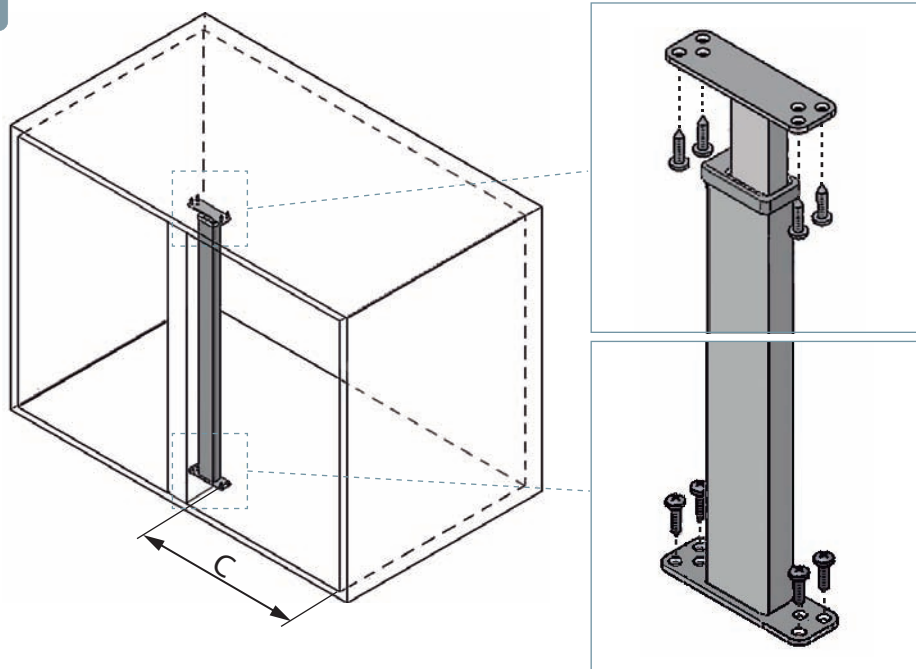

A	C
MOD 400	min. 760 mm	350 mm
MOD 450	min. 860 mm	400 mm
MOD 500	min. 960 mm	450 mm
MOD 600	min. 960 mm	550 mm

2