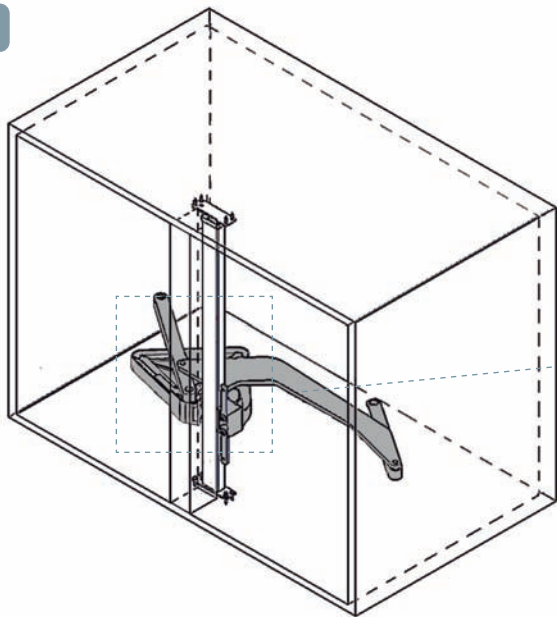

MÓDULO CON TRAVESAÑO  
CABINET WITH VERTICAL WOODEN CROSS

MÓDULO SIN TRAVESAÑO  
CABINET WITHOUT VERTICAL WOODEN CROSS

Ref.	A	B
MOD 400	min 760 mm	min. 360 mm
MOD 450	min 860 mm	min. 410 mm
MOD 500	min 960 mm	min. 460 mm
MOD 600	min 960 mm	min. 560 mm

1

MÓDULO CON TRAVESAÑO  
CABINET WITH VERTICAL WOODEN CROSS

	A	C
MOD 400	min. 760 mm	350 mm
MOD 450	min. 860 mm	400 mm
MOD 500	min. 960 mm	450 mm
MOD 600	min. 960 mm	550 mm

MÓDULO SIN TRAVESAÑO  
CABINET WITHOUT VERTICAL WOODEN CROSS

	A	C
MOD 400	min. 760 mm	350 mm
MOD 450	min. 860 mm	400 mm
MOD 500	min. 960 mm	450 mm
MOD 600	min. 960 mm	550 mm

2

3

4

5

6

7