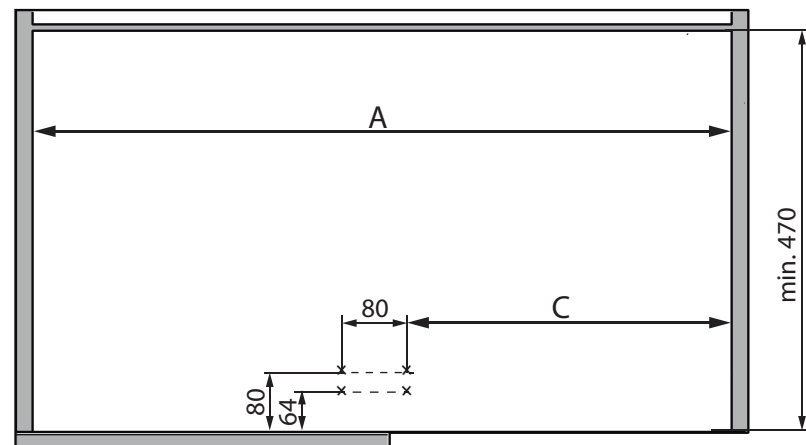

MÓDULO CON TRAVESAÑO  
CABINET WITH VERTICAL WOODEN CROSS

MÓDULO SIN TRAVESAÑO  
CABINET WITHOUT VERTICAL WOODEN CROSS

Ref.	A	B
MOD 400	min 760 mm	min. 360 mm
MOD 450	min 860 mm	min. 410 mm
MOD 500	min 960 mm	min. 460 mm
MOD 600	min 960 mm	min. 560 mm

1

MÓDULO CON TRAVESAÑO  
CABINET WITH VERTICAL WOODEN CROSS

	A	C
MOD 400	min. 760 mm	350 mm
MOD 450	min. 860 mm	400 mm
MOD 500	min. 960 mm	450 mm
MOD 600	min. 960 mm	550 mm

MÓDULO SIN TRAVESAÑO  
CABINET WITHOUT VERTICAL WOODEN CROSS

	A	C
MOD 400	min. 760 mm	350 mm
MOD 450	min. 860 mm	400 mm
MOD 500	min. 960 mm	450 mm
MOD 600	min. 960 mm	550 mm

2

3

4

5

6

7