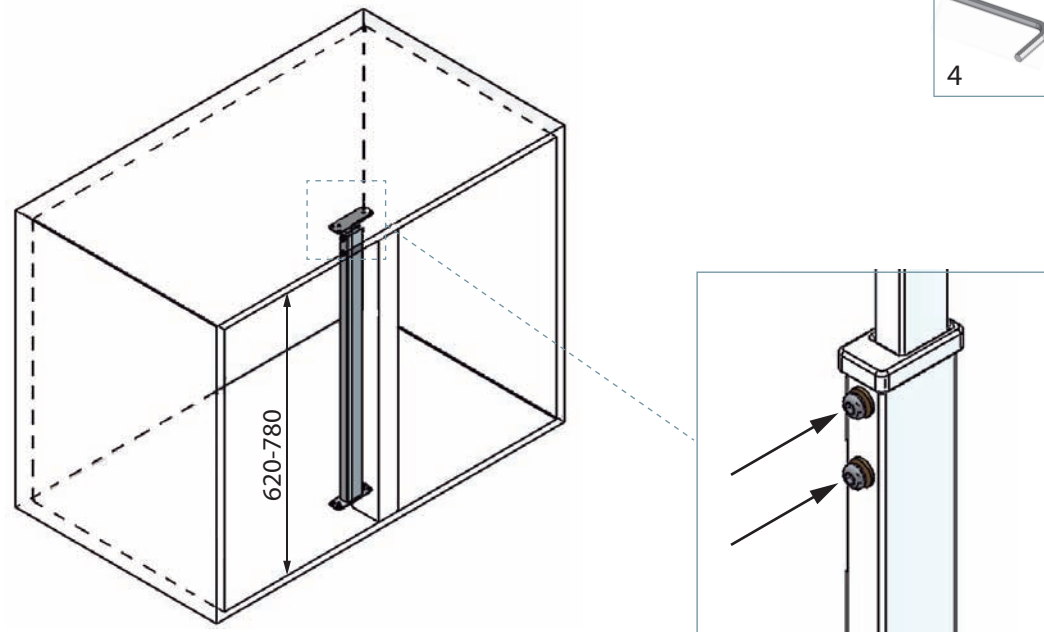

1

MÓDULO CON TRAVESAÑO
CABINET WITH VERTICAL WOODEN CROSS

	A	C
MOD 400	min. 760 mm	350 mm
MOD 450	min. 860 mm	400 mm
MOD 500	min. 960 mm	450 mm
MOD 600	min. 960 mm	550 mm

MÓDULO SIN TRAVESAÑO
CABINET WITHOUT VERTICAL WOODEN CROSS

	A	C
MOD 400	min. 760 mm	350 mm
MOD 450	min. 860 mm	400 mm
MOD 500	min. 960 mm	450 mm
MOD 600	min. 960 mm	550 mm

2

3