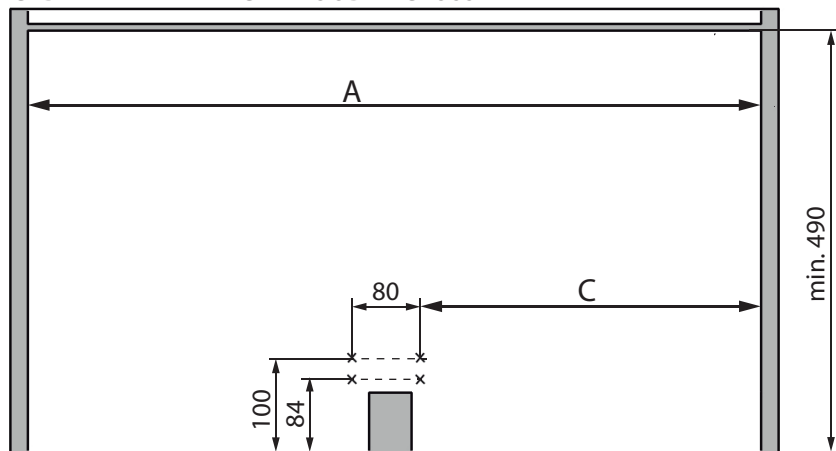

MÓDULO CON TRAVESAÑO  
CABINET WITH VERTICAL WOODEN CROSS

MÓDULO SIN TRAVESAÑO  
CABINET WITHOUT VERTICAL WOODEN CROSS

Ref.	A	B
MOD 400	min 760 mm	min. 360 mm
MOD 450	min 860 mm	min. 410 mm
MOD 500	min 960 mm	min. 460 mm
MOD 600	min 960 mm	min. 560 mm

1

MÓDULO CON TRAVESAÑO  
CABINET WITH VERTICAL WOODEN CROSS

	A	C
MOD 400	min. 760 mm	350 mm
MOD 450	min. 860 mm	400 mm
MOD 500	min. 960 mm	450 mm
MOD 600	min. 960 mm	550 mm

MÓDULO SIN TRAVESAÑO  
CABINET WITHOUT VERTICAL WOODEN CROSS

	A	C
MOD 400	min. 760 mm	350 mm
MOD 450	min. 860 mm	400 mm
MOD 500	min. 960 mm	450 mm
MOD 600	min. 960 mm	550 mm

2

3

4

5

6

7