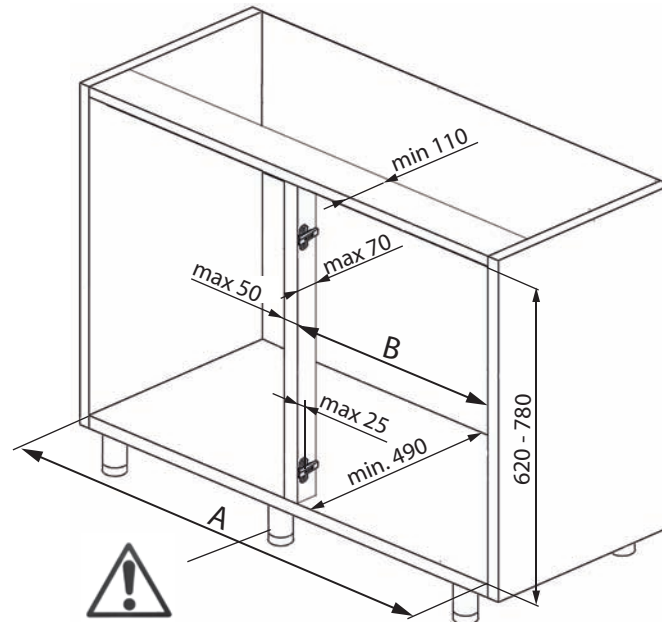

MÓDULO CON TRAVESAÑO
CABINET WITH VERTICAL WOODEN CROSS

MÓDULO SIN TRAVESAÑO
CABINET WITHOUT VERTICAL WOODEN CROSS

Ref.	A	B
MOD 400	min 760 mm	min. 360 mm
MOD 450	min 860 mm	min. 410 mm
MOD 500	min 960 mm	min. 460 mm
MOD 600	min 960 mm	min. 560 mm

1

MÓDULO CON TRAVESAÑO
CABINET WITH VERTICAL WOODEN CROSS

	A	C
MOD 400	min. 760 mm	350 mm
MOD 450	min. 860 mm	400 mm
MOD 500	min. 960 mm	450 mm
MOD 600	min. 960 mm	550 mm

MÓDULO SIN TRAVESAÑO
CABINET WITHOUT VERTICAL WOODEN CROSS

	A	C
MOD 400	min. 760 mm	350 mm
MOD 450	min. 860 mm	400 mm
MOD 500	min. 960 mm	450 mm
MOD 600	min. 960 mm	550 mm

2

3

4

5

6

6a

6b