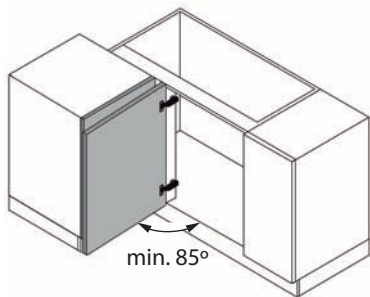

MÓDULO CON TRAVESAÑO
CABINET WITH VERTICAL WOODEN CROSS

MÓDULO SIN TRAVESAÑO
CABINET WITHOUT VERTICAL WOODEN CROSS

Ref.	A	B
MOD 400	min 760 mm	min. 360 mm
MOD 450	min 860 mm	min. 410 mm
MOD 500	min 960 mm	min. 460 mm
MOD 600	min 960 mm	min. 560 mm

1

MÓDULO CON TRAVESAÑO
CABINET WITH VERTICAL WOODEN CROSS

	A	C
MOD 400	min. 760 mm	350 mm
MOD 450	min. 860 mm	400 mm
MOD 500	min. 960 mm	450 mm
MOD 600	min. 960 mm	550 mm

MÓDULO SIN TRAVESAÑO
CABINET WITHOUT VERTICAL WOODEN CROSS