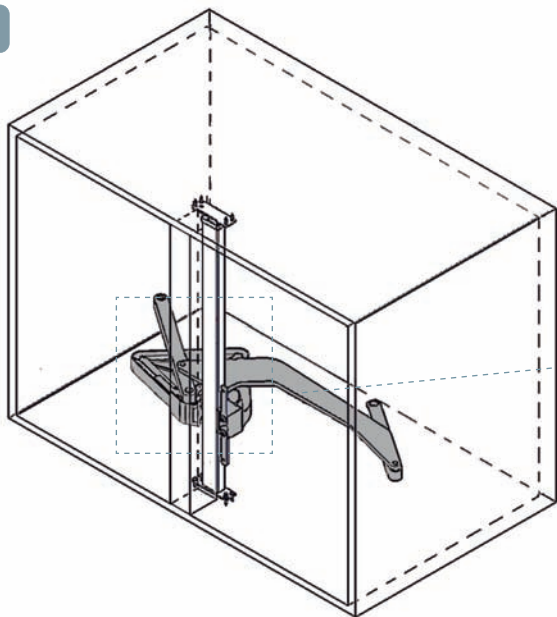

1

MÓDULO CON TRAVESAÑO
CABINET WITH VERTICAL WOODEN CROSS

	A	C
MOD 400	min. 760 mm	350 mm
MOD 450	min. 860 mm	400 mm
MOD 500	min. 960 mm	450 mm
MOD 600	min. 960 mm	550 mm

MÓDULO SIN TRAVESAÑO
CABINET WITHOUT VERTICAL WOODEN CROSS

	A	C
MOD 400	min. 760 mm	350 mm
MOD 450	min. 860 mm	400 mm
MOD 500	min. 960 mm	450 mm
MOD 600	min. 960 mm	550 mm

2

3

4

5

6

6a

6b