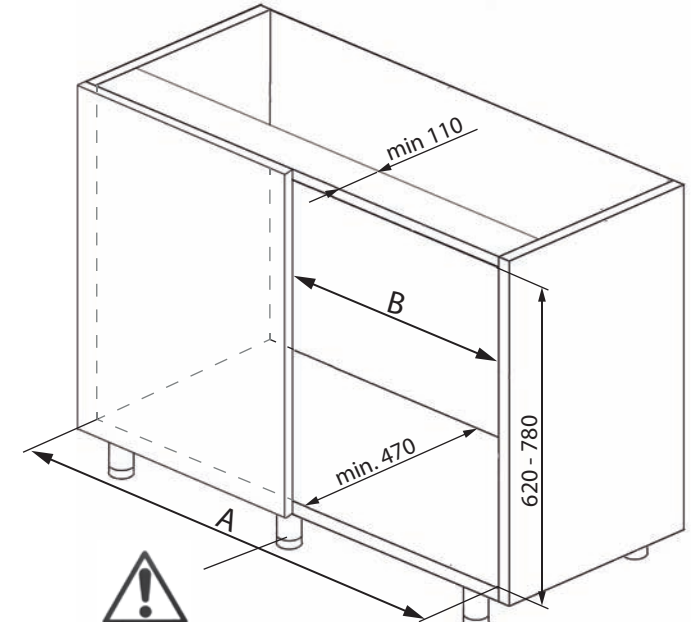

MÓDULO CON TRAVESAÑO
CABINET WITH VERTICAL WOODEN CROSS

MÓDULO SIN TRAVESAÑO
CABINET WITHOUT VERTICAL WOODEN CROSS

Ref.	A	B
MOD 400	min 760 mm	min. 360 mm
MOD 450	min 860 mm	min. 410 mm
MOD 500	min 960 mm	min. 460 mm
MOD 600	min 960 mm	min. 560 mm

1

MÓDULO CON TRAVESAÑO
CABINET WITH VERTICAL WOODEN CROSS

	A	C
MOD 400	min. 760 mm	350 mm
MOD 450	min. 860 mm	400 mm
MOD 500	min. 960 mm	450 mm
MOD 600	min. 960 mm	550 mm

MÓDULO SIN TRAVESAÑO
CABINET WITHOUT VERTICAL WOODEN CROSS

	A	C
MOD 400	min. 760 mm	350 mm
MOD 450	min. 860 mm	400 mm
MOD 500	min. 960 mm	450 mm
MOD 600	min. 960 mm	550 mm

2

3

4

5

6

6a

6b