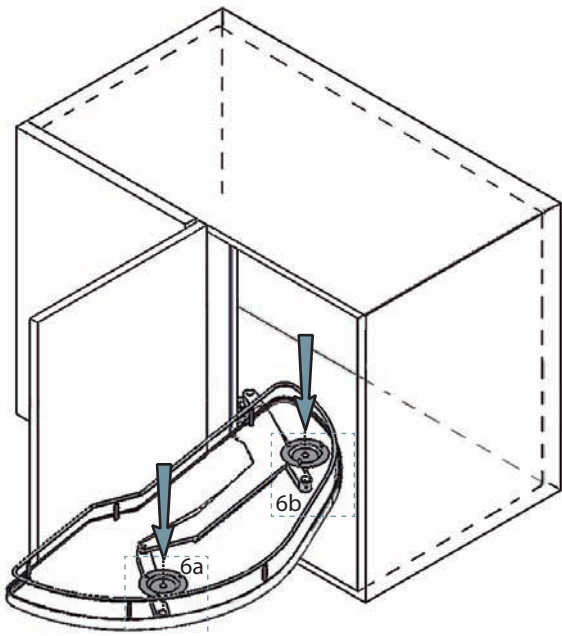

1

MÓDULO CON TRAVESAÑO
CABINET WITH VERTICAL WOODEN CROSS

	A	C
MOD 400	min. 760 mm	350 mm
MOD 450	min. 860 mm	400 mm
MOD 500	min. 960 mm	450 mm
MOD 600	min. 960 mm	550 mm

MÓDULO SIN TRAVESAÑO
CABINET WITHOUT VERTICAL WOODEN CROSS

	A	C
MOD 400	min. 760 mm	350 mm
MOD 450	min. 860 mm	400 mm
MOD 500	min. 960 mm	450 mm
MOD 600	min. 960 mm	550 mm

2

3

4

5

6

6a

6b