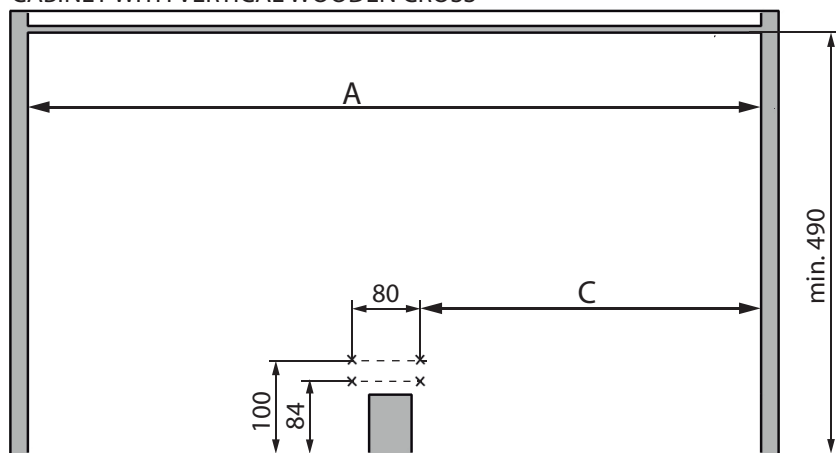

MÓDULO CON TRAVESAÑO
CABINET WITH VERTICAL WOODEN CROSS

MÓDULO SIN TRAVESAÑO
CABINET WITHOUT VERTICAL WOODEN CROSS

Ref.	A	B
MOD 400	min 760 mm	min. 360 mm
MOD 450	min 860 mm	min. 410 mm
MOD 500	min 960 mm	min. 460 mm
MOD 600	min 960 mm	min. 560 mm

1

MÓDULO CON TRAVESAÑO
CABINET WITH VERTICAL WOODEN CROSS

	A	C
MOD 400	min. 760 mm	350 mm
MOD 450	min. 860 mm	400 mm
MOD 500	min. 960 mm	450 mm
MOD 600	min. 960 mm	550 mm

MÓDULO SIN TRAVESAÑO
CABINET WITHOUT VERTICAL WOODEN CROSS

	A	C
MOD 400	min. 760 mm	350 mm
MOD 450	min. 860 mm	400 mm
MOD 500	min. 960 mm	450 mm
MOD 600	min. 960 mm	550 mm

2

3

4

5

6

6a

6b