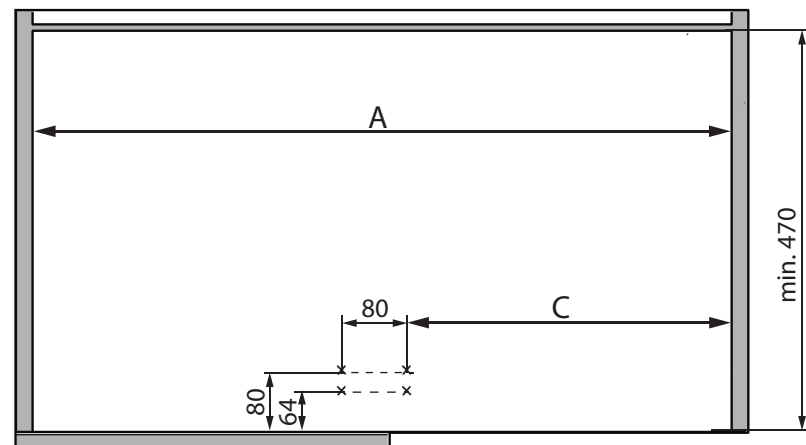

MÓDULO CON TRAVESAÑO
CABINET WITH VERTICAL WOODEN CROSS

MÓDULO SIN TRAVESAÑO
CABINET WITHOUT VERTICAL WOODEN CROSS

Ref.	A	B
MOD 400	min 760 mm	min. 360 mm
MOD 450	min 860 mm	min. 410 mm
MOD 500	min 960 mm	min. 460 mm
MOD 600	min 960 mm	min. 560 mm

1

MÓDULO CON TRAVESAÑO
CABINET WITH VERTICAL WOODEN CROSS

	A	C
MOD 400	min. 760 mm	350 mm
MOD 450	min. 860 mm	400 mm
MOD 500	min. 960 mm	450 mm
MOD 600	min. 960 mm	550 mm

MÓDULO SIN TRAVESAÑO
CABINET WITHOUT VERTICAL WOODEN CROSS

	A	C
MOD 400	min. 760 mm	350 mm
MOD 450	min. 860 mm	400 mm
MOD 500	min. 960 mm	450 mm
MOD 600	min. 960 mm	550 mm

2

3

4

5

6

6a

6b