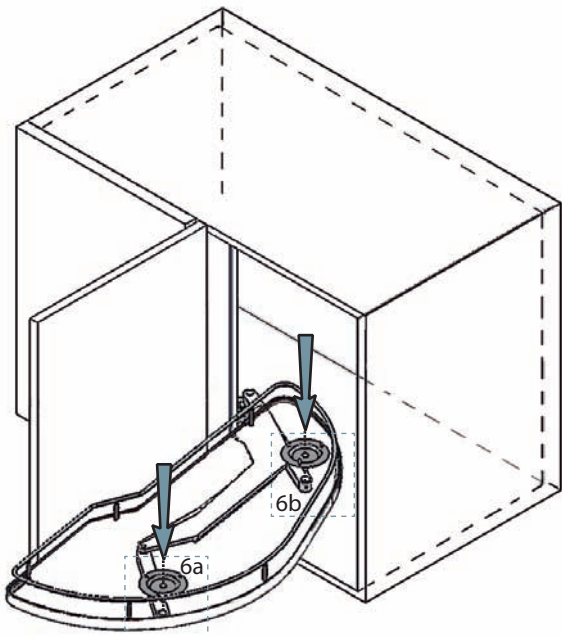

MÓDULO CON TRAVESAÑO  
CABINET WITH VERTICAL WOODEN CROSS

MÓDULO SIN TRAVESAÑO  
CABINET WITHOUT VERTICAL WOODEN CROSS

Ref.	A	B
MOD 400	min 760 mm	min. 360 mm
MOD 450	min 860 mm	min. 410 mm
MOD 500	min 960 mm	min. 460 mm
MOD 600	min 960 mm	min. 560 mm

1

MÓDULO CON TRAVESAÑO  
CABINET WITH VERTICAL WOODEN CROSS

	A	C
MOD 400	min. 760 mm	350 mm
MOD 450	min. 860 mm	400 mm
MOD 500	min. 960 mm	450 mm
MOD 600	min. 960 mm	550 mm

MÓDULO SIN TRAVESAÑO  
CABINET WITHOUT VERTICAL WOODEN CROSS

	A	C
MOD 400	min. 760 mm	350 mm
MOD 450	min. 860 mm	400 mm
MOD 500	min. 960 mm	450 mm
MOD 600	min. 960 mm	550 mm

2

3

4

5

6

7