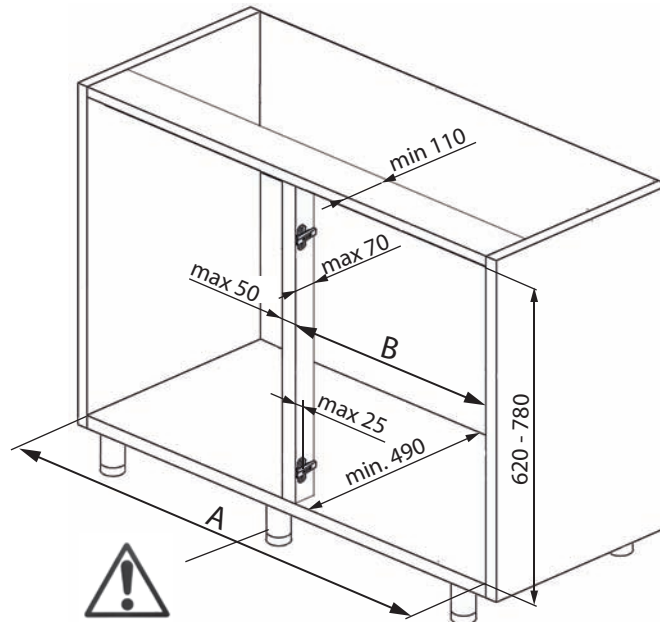

MÓDULO CON TRAVESAÑO  
CABINET WITH VERTICAL WOODEN CROSS

MÓDULO SIN TRAVESAÑO  
CABINET WITHOUT VERTICAL WOODEN CROSS

Ref.	A	B
MOD 400	min 760 mm	min. 360 mm
MOD 450	min 860 mm	min. 410 mm
MOD 500	min 960 mm	min. 460 mm
MOD 600	min 960 mm	min. 560 mm

1

MÓDULO CON TRAVESAÑO  
CABINET WITH VERTICAL WOODEN CROSS

	A	C
MOD 400	min. 760 mm	350 mm
MOD 450	min. 860 mm	400 mm
MOD 500	min. 960 mm	450 mm
MOD 600	min. 960 mm	550 mm

MÓDULO SIN TRAVESAÑO  
CABINET WITHOUT VERTICAL WOODEN CROSS

	A	C
MOD 400	min. 760 mm	350 mm
MOD 450	min. 860 mm	400 mm
MOD 500	min. 960 mm	450 mm
MOD 600	min. 960 mm	550 mm

2

3

4

5

6

7