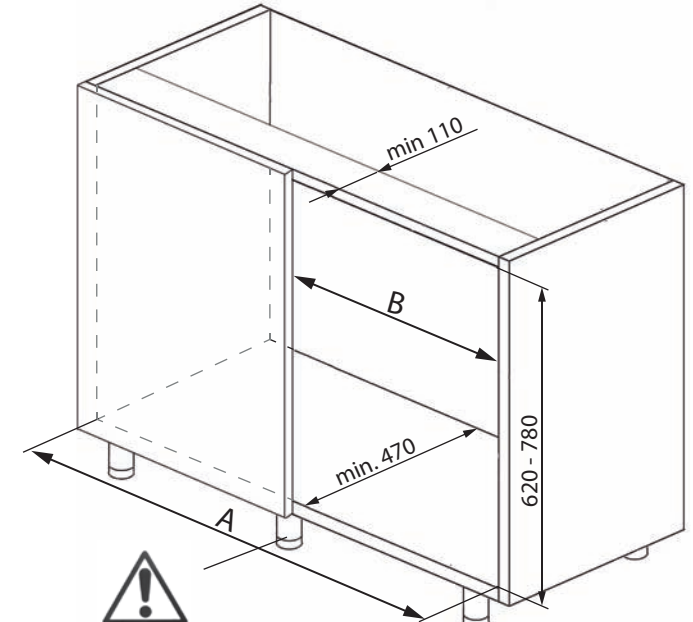

MÓDULO CON TRAVESAÑO  
CABINET WITH VERTICAL WOODEN CROSS

MÓDULO SIN TRAVESAÑO  
CABINET WITHOUT VERTICAL WOODEN CROSS

Ref.	A	B
MOD 400	min 760 mm	min. 360 mm
MOD 450	min 860 mm	min. 410 mm
MOD 500	min 960 mm	min. 460 mm
MOD 600	min 960 mm	min. 560 mm

1

MÓDULO CON TRAVESAÑO  
CABINET WITH VERTICAL WOODEN CROSS

	A	C
MOD 400	min. 760 mm	350 mm
MOD 450	min. 860 mm	400 mm
MOD 500	min. 960 mm	450 mm
MOD 600	min. 960 mm	550 mm

MÓDULO SIN TRAVESAÑO  
CABINET WITHOUT VERTICAL WOODEN CROSS

	A	C
MOD 400	min. 760 mm	350 mm
MOD 450	min. 860 mm	400 mm
MOD 500	min. 960 mm	450 mm
MOD 600	min. 960 mm	550 mm

2

3

4

5

6

7