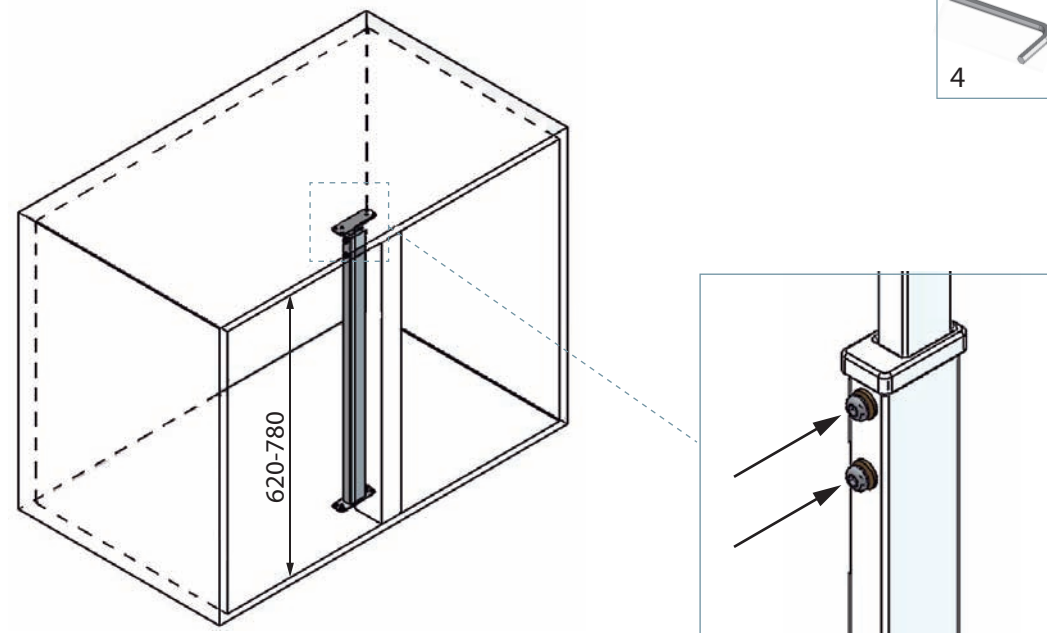

1

MÓDULO CON TRAVESAÑO
CABINET WITH VERTICAL WOODEN CROSS

	A	C
MOD 400	min. 760 mm	350 mm
MOD 450	min. 860 mm	400 mm
MOD 500	min. 960 mm	450 mm
MOD 600	min. 960 mm	550 mm

MÓDULO SIN TRAVESAÑO
CABINET WITHOUT VERTICAL WOODEN CROSS

	A	C
MOD 400	min. 760 mm	350 mm
MOD 450	min. 860 mm	400 mm
MOD 500	min. 960 mm	450 mm
MOD 600	min. 960 mm	550 mm

2

3