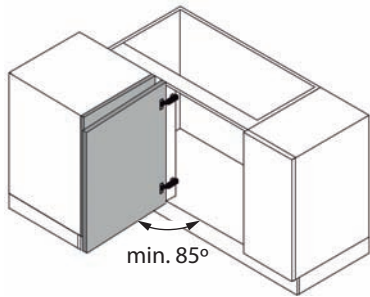

MÓDULO CON TRAVESAÑO  
CABINET WITH VERTICAL WOODEN CROSS

MÓDULO SIN TRAVESAÑO  
CABINET WITHOUT VERTICAL WOODEN CROSS

Ref.	A	B
MOD 400	min 760 mm	min. 360 mm
MOD 450	min 860 mm	min. 410 mm
MOD 500	min 960 mm	min. 460 mm
MOD 600	min 960 mm	min. 560 mm

1

MÓDULO CON TRAVESAÑO  
CABINET WITH VERTICAL WOODEN CROSS

	A	C
MOD 400	min. 760 mm	350 mm
MOD 450	min. 860 mm	400 mm
MOD 500	min. 960 mm	450 mm
MOD 600	min. 960 mm	550 mm

MÓDULO SIN TRAVESAÑO  
CABINET WITHOUT VERTICAL WOODEN CROSS

	A	C
MOD 400	min. 760 mm	350 mm
MOD 450	min. 860 mm	400 mm
MOD 500	min. 960 mm	450 mm
MOD 600	min. 960 mm	550 mm

2

3

4

5

6

7