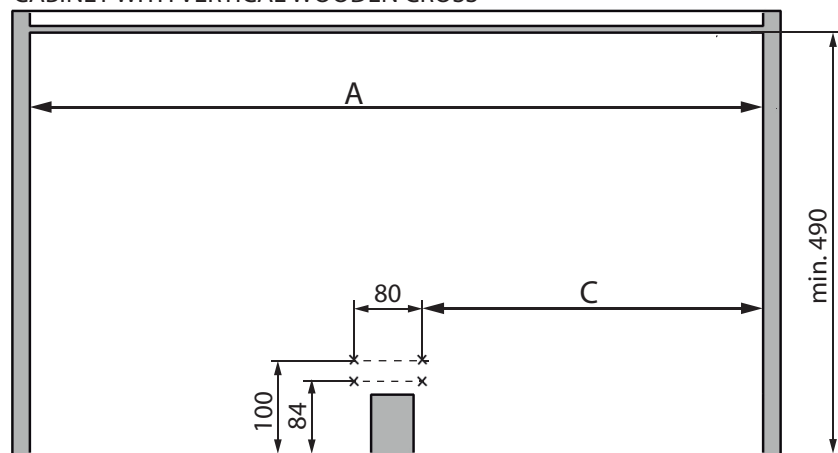

MÓDULO CON TRAVESAÑO  
CABINET WITH VERTICAL WOODEN CROSS

MÓDULO SIN TRAVESAÑO  
CABINET WITHOUT VERTICAL WOODEN CROSS

Ref.	A	B
MOD 400	min 760 mm	min. 360 mm
MOD 450	min 860 mm	min. 410 mm
MOD 500	min 960 mm	min. 460 mm
MOD 600	min 960 mm	min. 560 mm

1

MÓDULO CON TRAVESAÑO  
CABINET WITH VERTICAL WOODEN CROSS

	A	C
MOD 400	min. 760 mm	350 mm
MOD 450	min. 860 mm	400 mm
MOD 500	min. 960 mm	450 mm
MOD 600	min. 960 mm	550 mm

MÓDULO SIN TRAVESAÑO  
CABINET WITHOUT VERTICAL WOODEN CROSS

	A	C
MOD 400	min. 760 mm	350 mm
MOD 450	min. 860 mm	400 mm
MOD 500	min. 960 mm	450 mm
MOD 600	min. 960 mm	550 mm

2

3

4

5

6

7