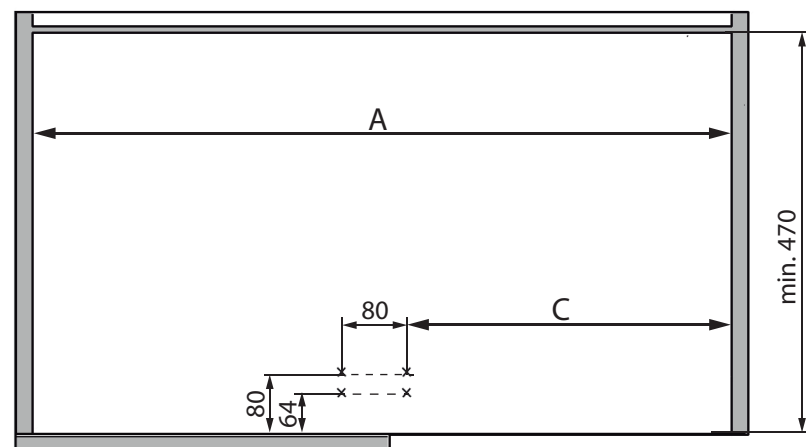

MÓDULO CON TRAVESAÑO  
CABINET WITH VERTICAL WOODEN CROSS

MÓDULO SIN TRAVESAÑO  
CABINET WITHOUT VERTICAL WOODEN CROSS

Ref.	A	B
MOD 400	min 760 mm	min. 360 mm
MOD 450	min 860 mm	min. 410 mm
MOD 500	min 960 mm	min. 460 mm
MOD 600	min 960 mm	min. 560 mm

1

MÓDULO CON TRAVESAÑO  
CABINET WITH VERTICAL WOODEN CROSS

	A	C
MOD 400	min. 760 mm	350 mm
MOD 450	min. 860 mm	400 mm
MOD 500	min. 960 mm	450 mm
MOD 600	min. 960 mm	550 mm

MÓDULO SIN TRAVESAÑO  
CABINET WITHOUT VERTICAL WOODEN CROSS

	A	C
MOD 400	min. 760 mm	350 mm
MOD 450	min. 860 mm	400 mm
MOD 500	min. 960 mm	450 mm
MOD 600	min. 960 mm	550 mm

2

3

4

5

6

7