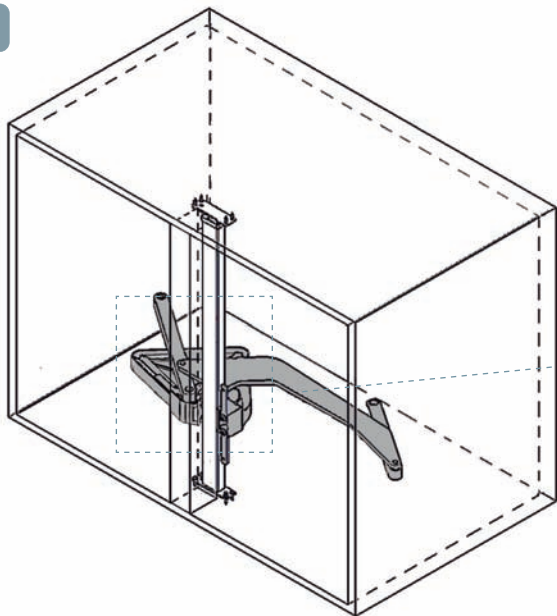

MÓDULO CON TRAVESAÑO  
CABINET WITH VERTICAL WOODEN CROSS

MÓDULO SIN TRAVESAÑO  
CABINET WITHOUT VERTICAL WOODEN CROSS

Ref.	A	B
MOD 400	min 760 mm	min. 360 mm
MOD 450	min 860 mm	min. 410 mm
MOD 500	min 960 mm	min. 460 mm
MOD 600	min 960 mm	min. 560 mm

1

MÓDULO CON TRAVESAÑO  
CABINET WITH VERTICAL WOODEN CROSS

	A	C
MOD 400	min. 760 mm	350 mm
MOD 450	min. 860 mm	400 mm
MOD 500	min. 960 mm	450 mm
MOD 600	min. 960 mm	550 mm

MÓDULO SIN TRAVESAÑO  
CABINET WITHOUT VERTICAL WOODEN CROSS

	A	C
MOD 400	min. 760 mm	350 mm
MOD 450	min. 860 mm	400 mm
MOD 500	min. 960 mm	450 mm
MOD 600	min. 960 mm	550 mm

2

3

4

5

6

7