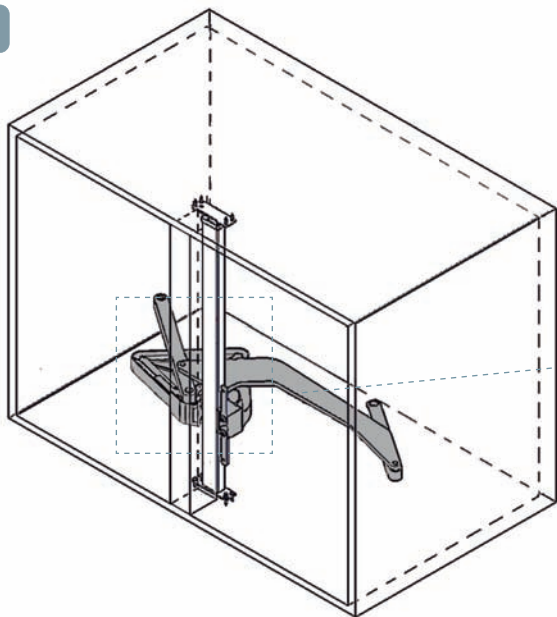

MÓDULO CON TRAVESAÑO
CABINET WITH VERTICAL WOODEN CROSS

MÓDULO SIN TRAVESAÑO
CABINET WITHOUT VERTICAL WOODEN CROSS

Ref.	A	B
MOD 400	min 760 mm	min. 360 mm
MOD 450	min 860 mm	min. 410 mm
MOD 500	min 960 mm	min. 460 mm
MOD 600	min 960 mm	min. 560 mm

1

MÓDULO CON TRAVESAÑO
CABINET WITH VERTICAL WOODEN CROSS

	A	C
MOD 400	min. 760 mm	350 mm
MOD 450	min. 860 mm	400 mm
MOD 500	min. 960 mm	450 mm
MOD 600	min. 960 mm	550 mm

MÓDULO SIN TRAVESAÑO
CABINET WITHOUT VERTICAL WOODEN CROSS

	A	C
MOD 400	min. 760 mm	350 mm
MOD 450	min. 860 mm	400 mm
MOD 500	min. 960 mm	450 mm
MOD 600	min. 960 mm	550 mm

2

3

4

5

6

7