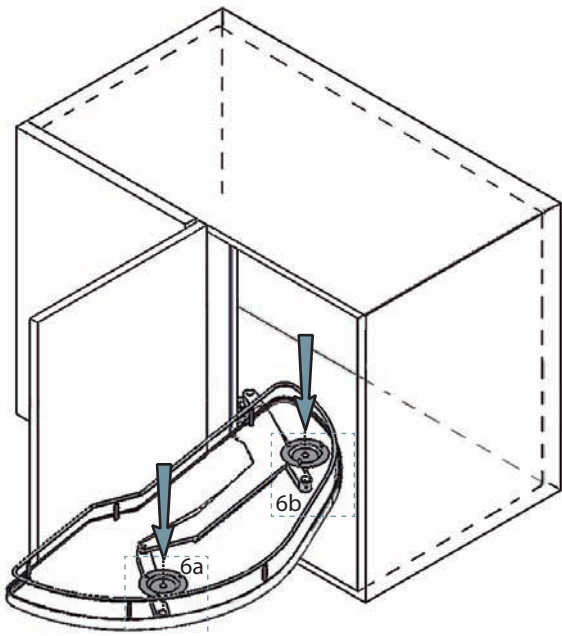

MÓDULO CON TRAVESAÑO
CABINET WITH VERTICAL WOODEN CROSS

MÓDULO SIN TRAVESAÑO
CABINET WITHOUT VERTICAL WOODEN CROSS

Ref.	A	B
MOD 400	min 760 mm	min. 360 mm
MOD 450	min 860 mm	min. 410 mm
MOD 500	min 960 mm	min. 460 mm
MOD 600	min 960 mm	min. 560 mm

1

MÓDULO CON TRAVESAÑO
CABINET WITH VERTICAL WOODEN CROSS

	A	C
MOD 400	min. 760 mm	350 mm
MOD 450	min. 860 mm	400 mm
MOD 500	min. 960 mm	450 mm
MOD 600	min. 960 mm	550 mm

MÓDULO SIN TRAVESAÑO
CABINET WITHOUT VERTICAL WOODEN CROSS

	A	C
MOD 400	min. 760 mm	350 mm
MOD 450	min. 860 mm	400 mm
MOD 500	min. 960 mm	450 mm
MOD 600	min. 960 mm	550 mm

2

3

4

5

6

7