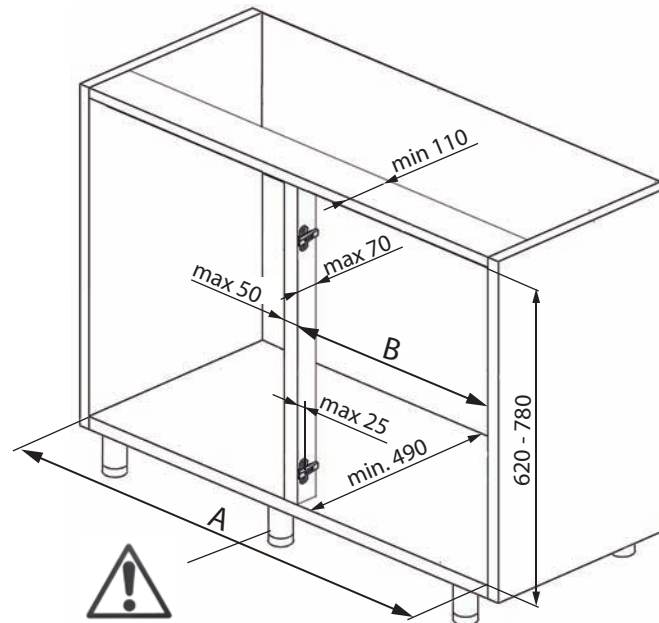

MÓDULO CON TRAVESAÑO
CABINET WITH VERTICAL WOODEN CROSS

MÓDULO SIN TRAVESAÑO
CABINET WITHOUT VERTICAL WOODEN CROSS

Ref.	A	B
MOD 400	min 760 mm	min. 360 mm
MOD 450	min 860 mm	min. 410 mm
MOD 500	min 960 mm	min. 460 mm
MOD 600	min 960 mm	min. 560 mm

1

MÓDULO CON TRAVESAÑO
CABINET WITH VERTICAL WOODEN CROSS

	A	C
MOD 400	min. 760 mm	350 mm
MOD 450	min. 860 mm	400 mm
MOD 500	min. 960 mm	450 mm
MOD 600	min. 960 mm	550 mm

MÓDULO SIN TRAVESAÑO
CABINET WITHOUT VERTICAL WOODEN CROSS

	A	C
MOD 400	min. 760 mm	350 mm
MOD 450	min. 860 mm	400 mm
MOD 500	min. 960 mm	450 mm
MOD 600	min. 960 mm	550 mm

2

3

4

5

6

7