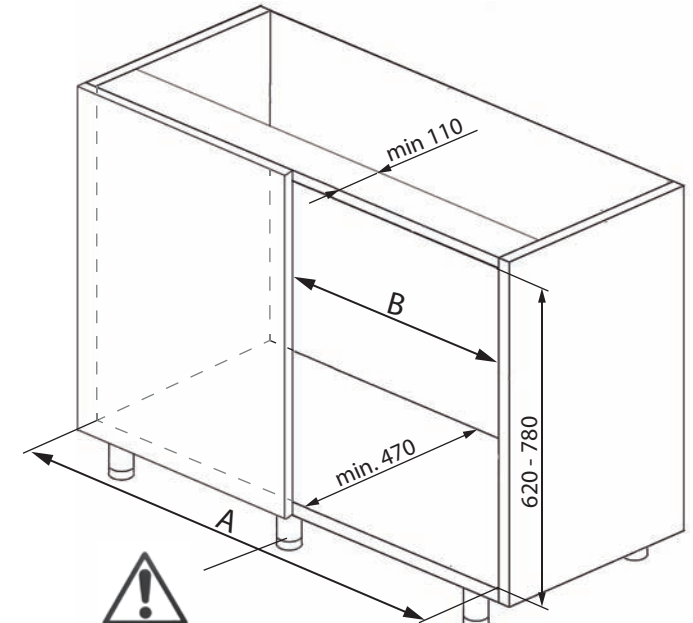

MÓDULO CON TRAVESAÑO
CABINET WITH VERTICAL WOODEN CROSS

MÓDULO SIN TRAVESAÑO
CABINET WITHOUT VERTICAL WOODEN CROSS

Ref.	A	B
MOD 400	min 760 mm	min. 360 mm
MOD 450	min 860 mm	min. 410 mm
MOD 500	min 960 mm	min. 460 mm
MOD 600	min 960 mm	min. 560 mm

1

MÓDULO CON TRAVESAÑO
CABINET WITH VERTICAL WOODEN CROSS

	A	C
MOD 400	min. 760 mm	350 mm
MOD 450	min. 860 mm	400 mm
MOD 500	min. 960 mm	450 mm
MOD 600	min. 960 mm	550 mm

MÓDULO SIN TRAVESAÑO
CABINET WITHOUT VERTICAL WOODEN CROSS

	A	C
MOD 400	min. 760 mm	350 mm
MOD 450	min. 860 mm	400 mm
MOD 500	min. 960 mm	450 mm
MOD 600	min. 960 mm	550 mm

2

3

4

5

6

7