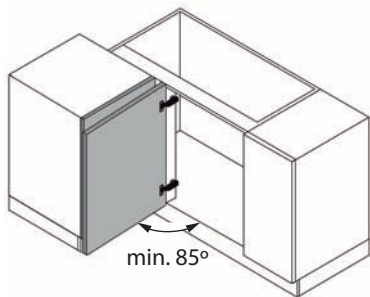

MÓDULO CON TRAVESAÑO
CABINET WITH VERTICAL WOODEN CROSS

MÓDULO SIN TRAVESAÑO
CABINET WITHOUT VERTICAL WOODEN CROSS

Ref.	A	B
MOD 400	min 760 mm	min. 360 mm
MOD 450	min 860 mm	min. 410 mm
MOD 500	min 960 mm	min. 460 mm
MOD 600	min 960 mm	min. 560 mm

1

MÓDULO CON TRAVESAÑO
CABINET WITH VERTICAL WOODEN CROSS

	A	C
MOD 400	min. 760 mm	350 mm
MOD 450	min. 860 mm	400 mm
MOD 500	min. 960 mm	450 mm
MOD 600	min. 960 mm	550 mm

MÓDULO SIN TRAVESAÑO
CABINET WITHOUT VERTICAL WOODEN CROSS

	A	C
MOD 400	min. 760 mm	350 mm
MOD 450	min. 860 mm	400 mm
MOD 500	min. 960 mm	450 mm
MOD 600	min. 960 mm	550 mm

2

3

4

5

6

7