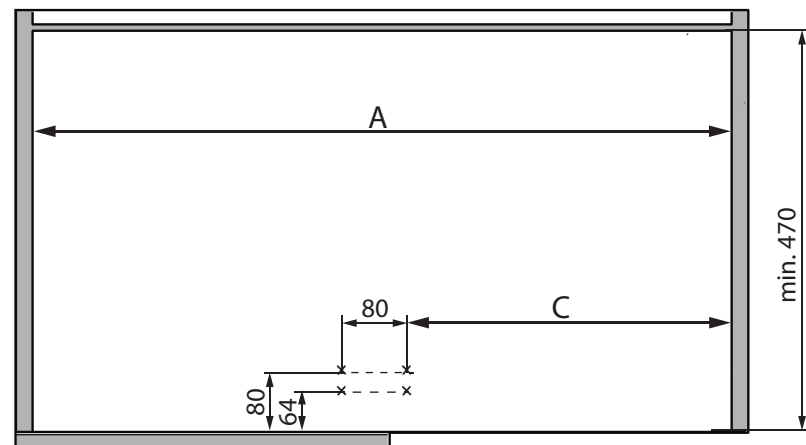

MÓDULO CON TRAVESAÑO
CABINET WITH VERTICAL WOODEN CROSS

MÓDULO SIN TRAVESAÑO
CABINET WITHOUT VERTICAL WOODEN CROSS

Ref.	A	B
MOD 400	min 760 mm	min. 360 mm
MOD 450	min 860 mm	min. 410 mm
MOD 500	min 960 mm	min. 460 mm
MOD 600	min 960 mm	min. 560 mm

1

MÓDULO CON TRAVESAÑO
CABINET WITH VERTICAL WOODEN CROSS

	A	C
MOD 400	min. 760 mm	350 mm
MOD 450	min. 860 mm	400 mm
MOD 500	min. 960 mm	450 mm
MOD 600	min. 960 mm	550 mm

MÓDULO SIN TRAVESAÑO
CABINET WITHOUT VERTICAL WOODEN CROSS

	A	C
MOD 400	min. 760 mm	350 mm
MOD 450	min. 860 mm	400 mm
MOD 500	min. 960 mm	450 mm
MOD 600	min. 960 mm	550 mm

2

3

4

5

6

7