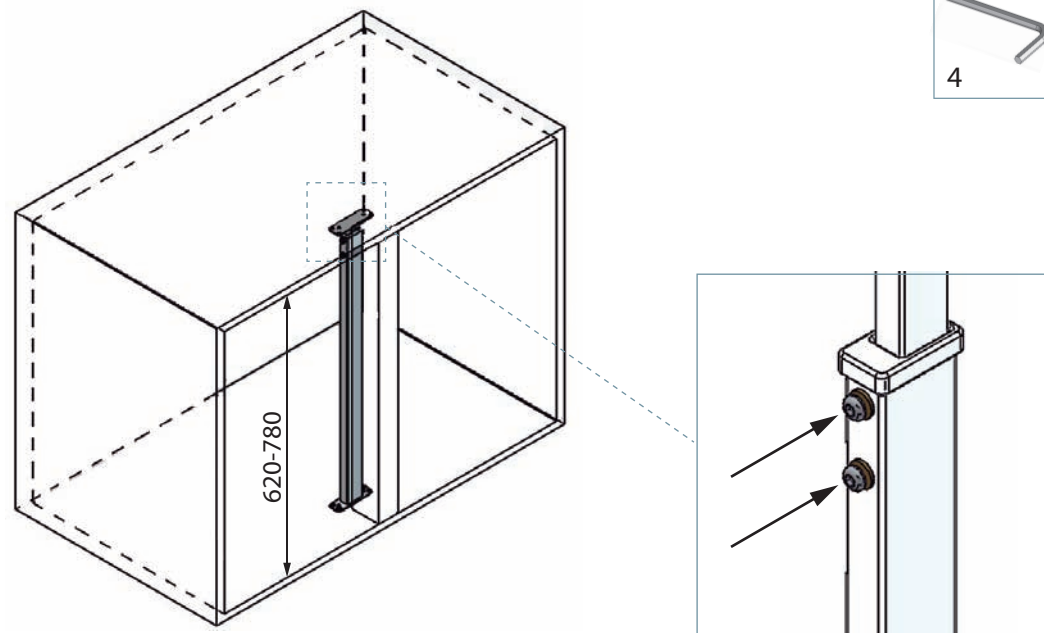

1

MÓDULO CON TRAVESAÑO
CABINET WITH VERTICAL WOODEN CROSS

	A	C
MOD 400	min. 760 mm	350 mm
MOD 450	min. 860 mm	400 mm
MOD 500	min. 960 mm	450 mm
MOD 600	min. 960 mm	550 mm

MÓDULO SIN TRAVESAÑO
CABINET WITHOUT VERTICAL WOODEN CROSS

	A	C
MOD 400	min. 760 mm	350 mm
MOD 450	min. 860 mm	400 mm
MOD 500	min. 960 mm	450 mm
MOD 600	min. 960 mm	550 mm

2

3