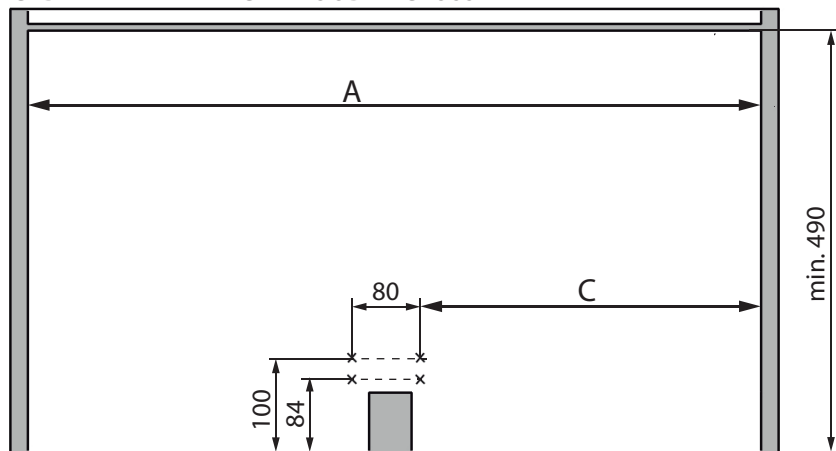

MÓDULO CON TRAVESAÑO
CABINET WITH VERTICAL WOODEN CROSS

MÓDULO SIN TRAVESAÑO
CABINET WITHOUT VERTICAL WOODEN CROSS

Ref.	A	B
MOD 400	min 760 mm	min. 360 mm
MOD 450	min 860 mm	min. 410 mm
MOD 500	min 960 mm	min. 460 mm
MOD 600	min 960 mm	min. 560 mm

1

MÓDULO CON TRAVESAÑO
CABINET WITH VERTICAL WOODEN CROSS

	A	C
MOD 400	min. 760 mm	350 mm
MOD 450	min. 860 mm	400 mm
MOD 500	min. 960 mm	450 mm
MOD 600	min. 960 mm	550 mm

MÓDULO SIN TRAVESAÑO
CABINET WITHOUT VERTICAL WOODEN CROSS

	A	C
MOD 400	min. 760 mm	350 mm
MOD 450	min. 860 mm	400 mm
MOD 500	min. 960 mm	450 mm
MOD 600	min. 960 mm	550 mm

2

3

4

5

6

7