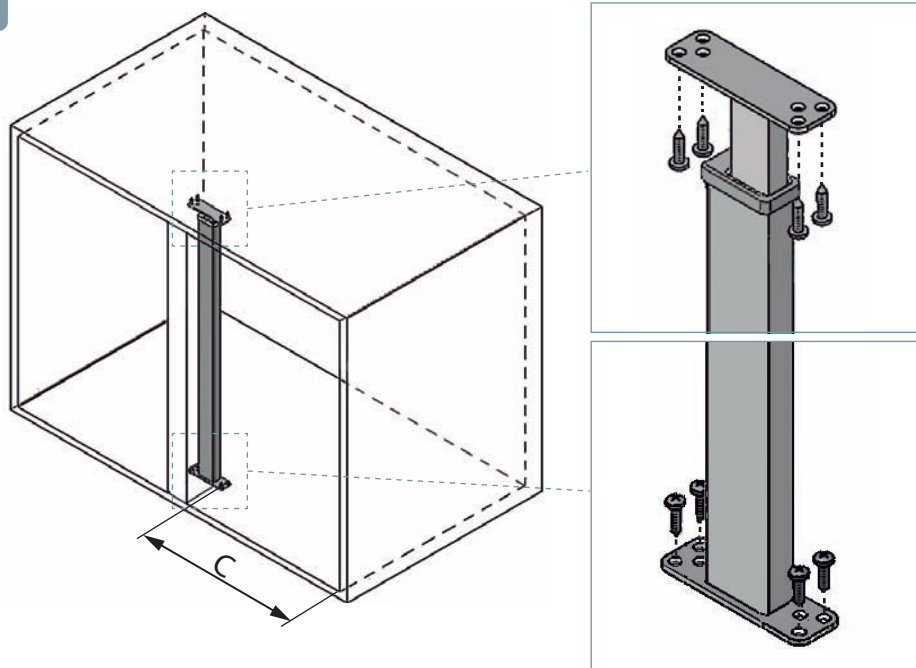

A	C
MOD 400	min. 760 mm	350 mm
MOD 450	min. 860 mm	400 mm
MOD 500	min. 960 mm	450 mm
MOD 600	min. 960 mm	550 mm

2