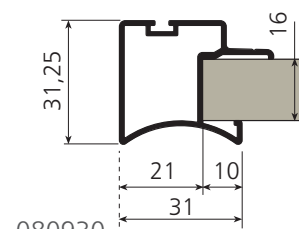

080932 Tiiviste 4x6mm yksikkö metri

080926 Jakajalistan kiinnitinsarja (3 ovea/2 jakajaa)

080927 Jakajalista hopea (2m)

Veto- sekä ylä-/alalistat myydään salkoina.

080922

080926

080923

080927