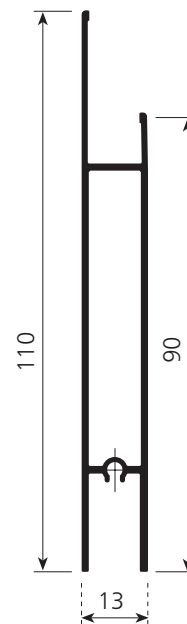

Junior-6 Indamatic

tuotenro nimike

080920 Yläkisko hopea (4,2m)

080921 Alakisko hopea (4,2m)

080924 Pyörästösarja 3-ovelle (50kg)
Indamatic vaimentimilla

080931 Pyörästösarja 2-ovelle (50kg)
Indamatic vaimentimella

Ylä- ja alakisko myydään salkoina.

Pyörästösarjat sisältävät:

	3-ovelle	2-ovelle
A	4	4
B	3	2
C	3	2
D	6	4
E	1	-

A

B

C

D

E

INDAmatic
gradual closing

080920

080921

tuotenro nimike

080922 Vetolista hopea (5,2m) 10mm levyllä tai lasille

080930 Vetolista hopea (5,2m) 16mm levyllä

080923 Ylä/alalista hopea (2m) korkeus 110mm

080925 Tiiviste 4x6mm yksikkö rulla (250m)

080932 Tiiviste 4x6mm yksikkö metri

080926 Jakajalistan kiinnitinsarja (3 ovea/2 jakajaa)

080927 Jakajalista hopea (2m)

Veto- sekä ylä-/alalistat myydään salkoina.

080922

080926

080923

080927