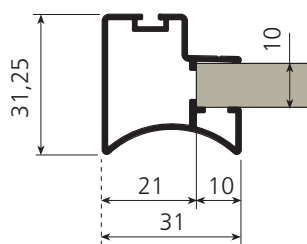

INDAmatic
gradual closing

080920

080921

tuotenro nimike

080922 Vetolista hopea (5,2m) 10mm levyllä tai lasille

080930 Vetolista hopea (5,2m) 16mm levyllä

080923 Ylä/alalista hopea (2m) korkeus 110mm

080925 Tiiviste 4x6mm yksikkö rulla (250m)

080932 Tiiviste 4x6mm yksikkö metri

080926 Jakajalistan kiinnitinsarja (3 ovea/2 jakajaa)

080927 Jakajalista hopea (2m)

Veto- sekä ylä-/alalistat myydään salkoina.

080922

080926

080923

080927