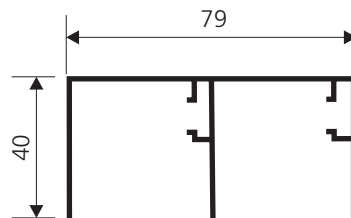

Ylä- ja alakisko myydään salkoina.

Pyörästösarjat sisältävät:

	3-ovelle	2-ovelle
A	4	4
B	3	2
C	3	2
D	6	4
E	1	-

A

B

C

D

E

INDAmatic
gradual closing

080920

080921

tuotenro nimike

080922 Vetolista hopea (5,2m) 10mm levyllä tai lasille

080930 Vetolista hopea (5,2m) 16mm levyllä

080923 Ylä/alalista hopea (2m) korkeus 110mm

080925 Tiiviste 4x6mm yksikkö rulla (250m)