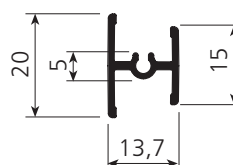

080932 Tiiviste 4x6mm yksikkö metri

080926 Jakajalistan kiinnitinsarja (3 ovea/2 jakajaa)

080927 Jakajalista hopea (2m)

Veto- sekä ylä-/alalistat myydään salkoina.

080922

080926

080923

080927