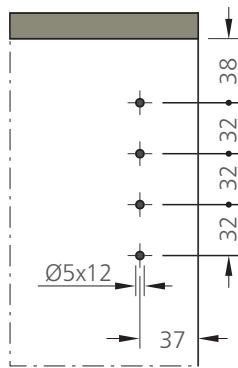

Free I.7

tuoteno nimike

- 060405 Free 1.7 A
- 060406 Free 1.7 B
- 060407 Free 1.7 C
- 060408 Avautumisrajoitin

Ovikorkeudelle 250-400mm. Max. 15kg/28mm ovelle.
Aukeamiskulma 107°, avautumisrajoittimen kanssa 90°.
Valkoinen peitelevy.

Oviporaus

Runkoporaus

K = etäisyys rungon sisältä oven ulkoreunaan

Mitoitusohje eri ovipainoille

Free 1.7	A	B	C
Rungon korkeus mm	Kantavuus kg		
250	1.3 - 3.8	2.9 - 6.4	5.4 - 11.8
275	1.2 - 3.3	2.5 - 5.7	4.8 - 10.6
300	1.1 - 3.1	2.4 - 5.1	4.4 - 9.6
325	1.0 - 2.8	2.1 - 4.6	4.0 - 8.8
350	0.9 - 2.6	2.0 - 4.2	3.7 - 8.1
375	0.9 - 2.3	1.9 - 3.8	3.5 - 7.5
400	0.8 - 2.1	1.7 - 3.6	3.2 - 7.0