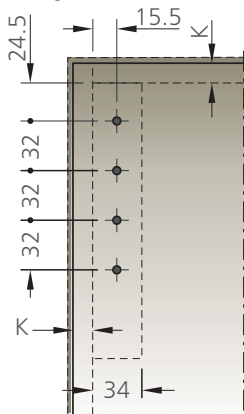

Free I.7

tuoteno nimike

- 060405 Free 1.7 A
- 060406 Free 1.7 B
- 060407 Free 1.7 C
- 060408 Avautumisrajoitin

Ovikorkeudelle 250-400mm. Max. 15kg/28mm ovelle.
Aukeamiskulma 107°, avautumisrajoittimen kanssa 90°.
Valkoinen peitelevy.

Oviporaus

Runkoporaus

K = etäisyys rungon sisältä oven ulkoreunaan

Mitoitusohje eri ovipainoille

Free 1.7	A	B	C
Rungon korkeus mm	Kantavuus kg		
250	1.3 - 3.8	2.9 - 6.4	5.4 - 11.8
275	1.2 - 3.3	2.5 - 5.7	4.8 - 10.6
300	1.1 - 3.1	2.4 - 5.1	4.4 - 9.6
325	1.0 - 2.8	2.1 - 4.6	4.0 - 8.8
350	0.9 - 2.6	2.0 - 4.2	3.7 - 8.1
375	0.9 - 2.3	1.9 - 3.8	3.5 - 7.5
400	0.8 - 2.1	1.7 - 3.6	3.2 - 7.0