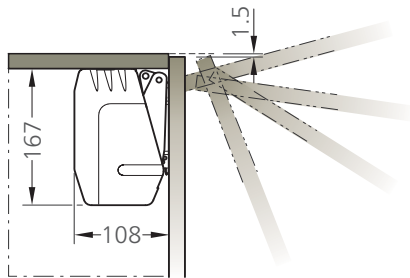

Free I.7

tuoteno nimike

- 060405 Free 1.7 A
- 060406 Free 1.7 B
- 060407 Free 1.7 C
- 060408 Avautumisrajoitin

Ovikorkeudelle 250-400mm. Max. 15kg/28mm ovelle.
Aukeamiskulma 107°, avautumisrajoittimen kanssa 90°.
Valkoinen peitelevy.

Oviporaus

Runkoporaus

K = etäisyys rungon sisältä oven ulkoreunaan

Mitoitusohje eri ovipainoille

Free 1.7	A	B	C
Rungon korkeus mm	Kantavuus kg		
250	1.3 - 3.8	2.9 - 6.4	5.4 - 11.8
275	1.2 - 3.3	2.5 - 5.7	4.8 - 10.6
300	1.1 - 3.1	2.4 - 5.1	4.4 - 9.6
325	1.0 - 2.8	2.1 - 4.6	4.0 - 8.8
350	0.9 - 2.6	2.0 - 4.2	3.7 - 8.1
375	0.9 - 2.3	1.9 - 3.8	3.5 - 7.5
400	0.8 - 2.1	1.7 - 3.6	3.2 - 7.0