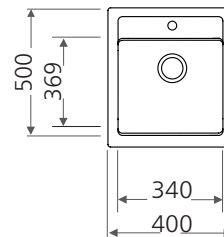

Komposiittiallas CEG40-50B

tuotenro nimike

120085 CEG40-50B musta upotettava (M40)
400x500x200mm

CEG40-50B on kompaktin kokoinen tason päälle asennettava komposiittiallas, normaaliallasta syvämpi ja mahtuu jopa 40 cm allaskaappiin. Altaassa on asennusta helpottava hanareikä valmiina ja erinomainen hanatuenta, mikä mahdollistaa hanan valinnan tyylistä tinkimättä. Komposiittialtaan materiaali on lujaa kvartssia. Allaskaapin minimileveys on M40, altaan syvyys 200mm