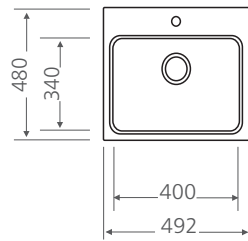

Lisävarusteet:

STALA**Ease PA40-40**

tuotenro nimike

120086 PA40-40 2 -altainen ilman laskutasoa
793x500x180*Allaskaapin minimileveys M80. Altaiden syvyys 180mm.
Monoreuna soveltuu tason päälle, huullos- ja alta-asennukseen.
Lisävarusteet:*

Combo altaat

Combo P50-60

tuotenro nimike

120075 Combo L P50-60 upotettava
592x480x180mm

Allaskaapin minimileveys M60. Altaan syvyys 180mm.
Monoreuna soveltuu tason päälle,
huullos- ja alta-asennukseen. Lisävarusteet:

Combo P40-50

tuotenro nimike

120076 Combo M P40-50 upotettava
492x480x180mm

Allaskaapin minimileveys M50. Altaan syvyys 180mm.
Monoreuna soveltuu tason päälle, huullos- ja
alta-asennukseen. Lisävarusteet:

Combo CS-50

tuotenro nimike

120077 CS-50 upotettava 530x370x180mm

Allaskaapin minimileveys M60. Altaan syvyys 180mm.
Monoreuna soveltuu tason päälle, huullos- ja
alta-asennukseen. Vakiovarusteena Design sihti.
Lisävarusteet: