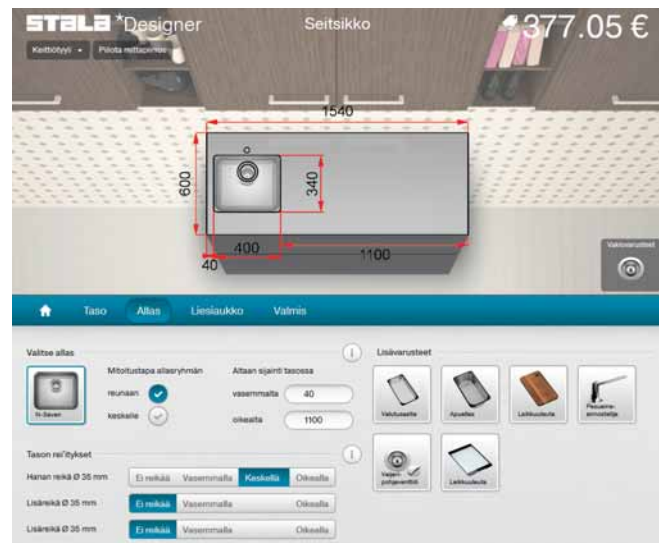

Set-1

Silent-1

Set-2

Seitsikko pesupöydät

Seitsikko F

tuotenro nimike

120042 F1200 1½ -altainen symmetrinen pesupöytä
1200x600x180/140

Allaskaapin minimileveys M60. Altaiden syvyydet 180 ja 140mm.
Kätisyys käännettävissä. Korotettu reuna, sileä pinta, 30mm taso.

Lisävarusteet:

Seitsikko A

tuotenro nimike

120043 A1200 2 -altainen symmetrinen pesupöytä
1200x600x180
120044 A1400 2 -altainen symmetrinen pesupöytä
1400x600x180

Allaskaapin minimileveys M80. Altaiden syvyys 180mm.
Kätisyys käännettävissä. Korotettu reuna, sileä pinta, 30mm taso.

Lisävarusteet:

STALA *Designer suunnitteluohjelma

Suunnittele helposti oma pesupöytä Stalan suunnitteluohjelmalla osoitteessa www.stala.fi.

Suunnitteluohjelma STALA*Designer on helppokäyttöinen. Valitse ensin Seitsikko tuoteperhe ja siirry sen jälkeen suunnittelemaan pesupöytä. Voit jakaa, tallentaa ja tulostaa suunnittelutyösi ja purkaa Stalan tuotekoodin kuvaksi. Antamiesi valintojen perusteella saat mallinnoksen, piirroskuvan ja hinnan tuotteelle.