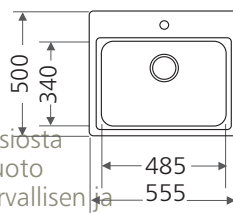

Lyria L50-60

tuotenro nimike
119024 L50-60 upotettava
555x500x190mm

Lyria L50-60 on pohjoismaiseen makuun suunniteltu, tilava ja käytännöllinen tiskiallas. Toimivan muotoilun ansiosta se sopii hyvin erityyliisiin keittiöihin. Altaan reilu reunamuoto yhdessä hana-alueen kanssa tekevät Lyriasta käytössä turvallisen estävät vesiroiskeiden leviämisen keittiötasolle. Lyria L50-60 on monipuolinen allas, joka sopii myös kodinhoitotiloihin. Allaskaapin minimileveys M60. Altaan syvyys 180mm.

Lisävarusteet: