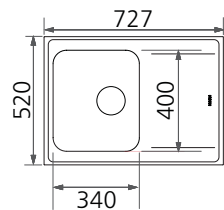

Max altaat

Max MX-50

tuotenro nimike

119035 MX-50 upotettava 540x440x200mm

Allaskaapin minimileveys M60. Altaan syvyys 200mm.
Monoreuna soveltuu tason päälle, huullos- ja alta-asennukseen.
Vakiovarusteena Design sihti. Lisävaruste:

Ease altaat

Ease MF-40-17S

tuotenro nimike
120007 MF-40-17S 1½ -altainen laskutasolla
895x520x180/140

Allaskaapin minimileveys M60. Altaiden syvyydet 180 ja 140mm. Monoreuna soveltuu tason päälle, huullos- ja alta-asennukseen.

Lisävarusteet:

Ease MC-40S

tuotenro nimike
120047 MC-40S 1-altainen laskutasolla
727x520x180

Allaskaapin minimileveys M45. Altaan syvyys 180mm. Monoreuna soveltuu tason päälle, huullos- ja alta-asennukseen.

Lisävarusteet:

STALA**Ease PA40-40**

tuotenro nimike

120086 PA40-40 2 -altainen ilman laskutasoa
793x500x180*Allaskaapin minimileveys M80. Altaiden syvyys 180mm.
Monoreuna soveltuu tason päälle, huullos- ja alta-asennukseen.
Lisävarusteet:*