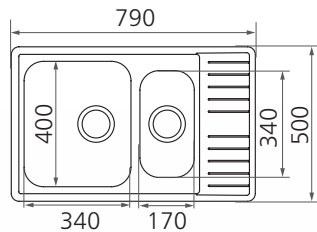

STALA

Lyria altaat

Lyria L40-40

tuotenro nimike

119020 L40-40 2-altainen 830x500x180

Allaskaapin minimileveys M80. Altaiden syvyys 180mm.

Lisävarusteet:

Lyria L40-17S

tuotenro nimike

119021 L40-17S 1½ -altainen laskutasolla
790x500x180/130

Allaskaapin minimileveys M60. Altaiden syvyydet 180 ja 130mm.

Lisävarusteet:

STALA*Lyria Altaat

Huoleton, turvallinen ja käytännöllinen Lyria on perinteinen keittiöallas moderniksi muotoiltuna.

Syvien altaiden ja reilun reunamuodon ansiosta Lyria-allas on varma valinta sinne, missä kaivataan helppohoitoista ja vesiroiskeita kestäväää ratkaisua.