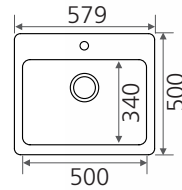

STALA

Neo altaat

Neo N50-58

tuotenro nimike

119001 N50-58 upotettava 579x500x180

Allaskaapin minimileveys M60. Altaan syvyys 180mm.
Monoreuna soveltuu tason päälle, huullos- ja
alta-asennukseen. Vakiovarusteena design-sihtti.
Lisävarusteet:

Max altaat

Max MX-50

tuotenro nimike

119035 MX-50 upotettava 540x440x200mm

Allaskaapin minimileveys M60. Altaan syvyys 200mm.
Monoreuna soveltuu tason päälle, huullos- ja alta-asennukseen.
Vakiovarusteena Design sihti. Lisävaruste:

Ease altaat

Ease MF-40-17S

tuotenro nimike
120007 MF-40-17S 1½ -altainen laskutasolla
895x520x180/140

Allaskaapin minimileveys M60. Altaiden syvyydet 180 ja 140mm. Monoreuna soveltuu tason päälle, huullos- ja alta-asennukseen.