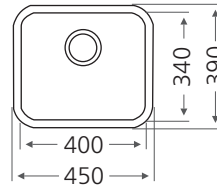

tuotenro nimike

120010 Neliö P-40PT upotettava 450x390x180

Allaskaapin minimileveys M40/M50.
Altaan syvyys 180mm. Lisävarusteet:

Set-1

Silent-1

Set-2

Jazz T-38PT

tuotenro nimike

120011 TempoPyöreä T-38PT upotettava
Ø438x170

Allaskaapin minimileveys M50. Altaan syvyys 170mm.

Jazz P-50

tuotenro nimike

120064 P-50 monoreuna 530x370x180

Allaskaapin minimileveys M60. Altaan syvyys 180mm.
Monoreuna soveltuu tason päälle, huullos-
ja alta-asennukseen. Lisävarusteet: