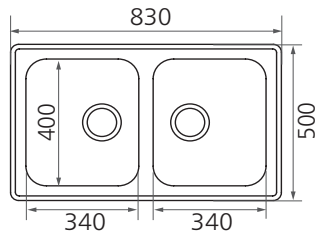

*Solutions
for everyday
life.*

STALA

Lyria altaat

Lyria L40-40

tuotenro nimike

119020 L40-40 2-altainen 830x500x180

Allaskaapin minimileveys M80. Altaiden syvyys 180mm.

Lisävarusteet:

Set-1

Silent-1

Set-2

Lyria L40-17S

tuotenro nimike

119021 L40-17S 1½ -altainen laskutasolla
790x500x180/130

Allaskaapin minimileveys M60. Altaiden syvyydet 180 ja 130mm.

Lisävarusteet: