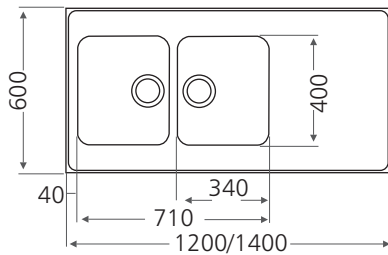

Set-1

Silent-1

Set-2

Seitsikko pesupöydät

Seitsikko F

tuotenro nimike

120042 F1200 1½ -altainen symmetrinen pesupöytä
1200x600x180/140

Allaskaapin minimileveys M60. Altaiden syvyydet 180 ja 140mm.
Kätisyys käännettävissä. Korotettu reuna, sileä pinta, 30mm taso.

Lisävarusteet:

Seitsikko A

tuotenro nimike

120043 A1200 2 -altainen symmetrinen pesupöytä
1200x600x180
120044 A1400 2 -altainen symmetrinen pesupöytä
1400x600x180

Allaskaapin minimileveys M80. Altaiden syvyys 180mm.
Kätisyys käännettävissä. Korotettu reuna, sileä pinta, 30mm taso.

STALA

Neo altaat

Neo N50-58

tuotenro nimike

119001 N50-58 upotettava 579x500x180

Allaskaapin minimileveys M60. Altaan syvyys 180mm.
Monoreuna soveltuu tason päälle, huullos- ja
alta-asennukseen. Vakiovarusteena design-sihtti.
Lisävarusteet:

Max altaat

Max MX-50

tuotenro nimike

119035 MX-50 upotettava 540x440x200mm

Allaskaapin minimileveys M60. Altaan syvyys 200mm.
Monoreuna soveltuu tason päälle, huullos- ja alta-asennukseen.
Vakiovarusteena Design sihti. Lisävaruste: