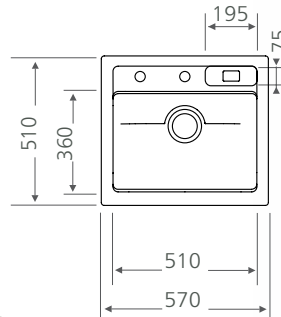

Combo CS-50

tuotenro nimike

120077 CS-50 upotettava 530x370x180mm

Allaskaapin minimileveys M60. Altaan syvyys 180mm.
Monoreuna soveltuu tason päälle, huullos- ja
alta-asennukseen. Vakiovarusteena Design sihti.
Lisävarusteet:

STALA

Komposiittialtaat

CEG51-57

tuotenro nimike

120082 CEG51-57B musta upotettava
570x510x180mm (M60)

120084 CEG51-57G harmaa upotettava
570x510x180mm (M60)

Tilava allas hana-alueella ja käytännöllisellä kaatoaltaalla. Komposiittialtaiden materiaali kestää erinomaisesti kulutusta ja kuumuutta, on hygieeninen ja helppo puhdistaa. Allaskaapin minimileveys M60. Altaan syvyys 180mm. Vakiovarusteena vaijeripohjaventtiili ja tyylikäs Design sihti. Lisävarusteet: