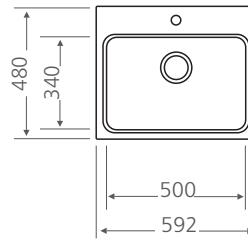

Lisävarusteet:

Ease MC-40S

tuotenro nimike
120047 MC-40S 1-altainen laskutasolla
727x520x180

Allaskaapin minimileveys M45. Altaan syvyys 180mm. Monoreuna soveltuu tason päälle, huullos- ja alta-asennukseen.

Lisävarusteet:

STALA**Ease PA40-40**

tuotenro nimike

120086 PA40-40 2 -altainen ilman laskutasoa
793x500x180*Allaskaapin minimileveys M80. Altaiden syvyys 180mm.
Monoreuna soveltuu tason päälle, huullos- ja alta-asennukseen.
Lisävarusteet:*

Combo altaat

Combo P50-60

tuotenro nimike

120075 Combo L P50-60 upotettava
592x480x180mm

Allaskaapin minimileveys M60. Altaan syvyys 180mm.
Monoreuna soveltuu tason päälle,
huullos- ja alta-asennukseen. Lisävarusteet:

Combo P40-50

tuotenro nimike

120076 Combo M P40-50 upotettava
492x480x180mm

Allaskaapin minimileveys M50. Altaan syvyys 180mm.
Monoreuna soveltuu tason päälle, huullos- ja
alta-asennukseen. Lisävarusteet: