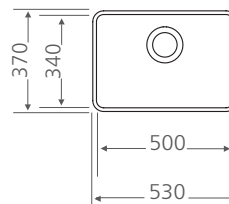

Combo altaat

Combo P50-60

tuotenro nimike

120075 Combo L P50-60 upotettava
592x480x180mm

Allaskaapin minimileveys M60. Altaan syvyys 180mm.
Monoreuna soveltuu tason päälle,
huullos- ja alta-asennukseen. Lisävarusteet:

Combo P40-50

tuotenro nimike

120076 Combo M P40-50 upotettava
492x480x180mm

Allaskaapin minimileveys M50. Altaan syvyys 180mm.
Monoreuna soveltuu tason päälle, huullos- ja
alta-asennukseen. Lisävarusteet:

Combo CS-50

tuotenro nimike

120077 CS-50 upotettava 530x370x180mm

Allaskaapin minimileveys M60. Altaan syvyys 180mm.
Monoreuna soveltuu tason päälle, huullos- ja
alta-asennukseen. Vakiovarusteena Design sihti.
Lisävarusteet: