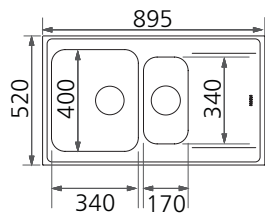

STALA

Neo altaat

Neo N50-58

tuotenro nimike

119001 N50-58 upotettava 579x500x180

Allaskaapin minimileveys M60. Altaan syvyys 180mm.
Monoreuna soveltuu tason päälle, huullos- ja
alta-asennukseen. Vakiovarusteena design-sihtti.
Lisävarusteet:

Max altaat

Max MX-50

tuotenro nimike

119035 MX-50 upotettava 540x440x200mm

Allaskaapin minimileveys M60. Altaan syvyys 200mm.
Monoreuna soveltuu tason päälle, huullos- ja alta-asennukseen.
Vakiovarusteena Design sihti. Lisävaruste:

Ease altaat

Ease MF-40-17S

tuotenro nimike
120007 MF-40-17S 1½ -altainen laskutasolla
895x520x180/140

Allaskaapin minimileveys M60. Altaiden syvyydet 180 ja 140mm. Monoreuna soveltuu tason päälle, huullos- ja alta-asennukseen.

Lisävarusteet:

Ease MC-40S

tuotenro nimike
120047 MC-40S 1-altainen laskutasolla
727x520x180

Allaskaapin minimileveys M45. Altaan syvyys 180mm. Monoreuna soveltuu tason päälle, huullos- ja alta-asennukseen.