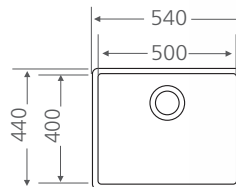

STALA

Neo altaat

Neo N50-58

tuotenro nimike

119001 N50-58 upotettava 579x500x180

Allaskaapin minimileveys M60. Altaan syvyys 180mm.
Monoreuna soveltuu tason päälle, huullos- ja
alta-asennukseen. Vakiovarusteena design-sihtti.
Lisävarusteet:

Max altaat

Max MX-50

tuotenro nimike

119035 MX-50 upotettava 540x440x200mm

Allaskaapin minimileveys M60. Altaan syvyys 200mm.
Monoreuna soveltuu tason päälle, huullos- ja alta-asennukseen.
Vakiovarusteena Design sihti. Lisävaruste:

Ease altaat

Ease MF-40-17S

tuotenro nimike
120007 MF-40-17S 1½ -altainen laskutasolla
895x520x180/140

Allaskaapin minimileveys M60. Altaiden syvyydet 180 ja 140mm. Monoreuna soveltuu tason päälle, huullos- ja alta-asennukseen.