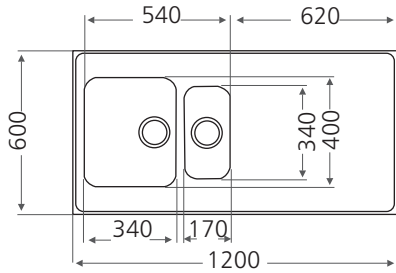

120011 TempoPyöreä T-38PT upotettava
Ø438x170

Allaskaapin minimileveys M50. Altaan syvyys 170mm.

Jazz P-50

tuotenro nimike

120064 P-50 monoreuna 530x370x180

Allaskaapin minimileveys M60. Altaan syvyys 180mm.
Monoreuna soveltuu tason päälle, huullos-
ja alta-asennukseen. Lisävarusteet:

Set-1

Silent-1

Set-2

Seitsikko pesupöydät

Seitsikko F

tuotenro nimike

120042 F1200 1½ -altainen symmetrinen pesupöytä
1200x600x180/140

Allaskaapin minimileveys M60. Altaiden syvyydet 180 ja 140mm.
Kätisyys käännettävissä. Korotettu reuna, sileä pinta, 30mm taso.

Lisävarusteet:

Seitsikko A

tuotenro nimike

120043 A1200 2 -altainen symmetrinen pesupöytä
1200x600x180
120044 A1400 2 -altainen symmetrinen pesupöytä
1400x600x180

Allaskaapin minimileveys M80. Altaiden syvyys 180mm.
Kätisyys käännettävissä. Korotettu reuna, sileä pinta, 30mm taso.