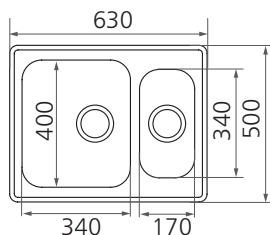

Set-1

Silent-1

Set-2

Lyria L40-17S

tuotenro nimike

119021 L40-17S 1½ -altainen laskutasolla
790x500x180/130

Allaskaapin minimileveys M60. Altaiden syvyydet 180 ja 130mm.

Lisävarusteet:

Lyria L40-I7

tuotenro nimike
119022 L40-17 1½ -altainen ilman laskutasoa
630x500x180/130

Allaskaapin minimileveys M60. Altaiden syvyydet 180 ja 130mm.
Lisävarusteet:

Lyria L40-S

tuotenro nimike
119023 L40S 1 -altainen laskutasolla
630x500x180

Allaskaapin minimileveys M45. Altaan syvyys 180mm.
Lisävarusteet:

Lyria L50-60

tuotenro nimike
119024 L50-60 upotettava
555x500x190mm

Lyria L50-60 on pohjoismaiseen makuun suunniteltu, tilava ja käytännöllinen tiskiallas. Toimivan muotoilun ansiosta se sopii hyvin erityyliisiin keittiöihin. Altaan reilu reunamuoto yhdessä hana-alueen kanssa tekevät Lyriasta käytössä turvallisen estävät vesiroiskeiden leviämisen keittiötasolle. Lyria L50-60 on monipuolinen allas, joka sopii myös kodinhoitotiloihin. Allaskaapin minimileveys M60. Altaan syvyys 180mm.