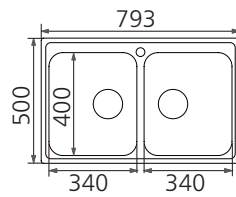

Max altaat

Max MX-50

tuotenro nimike

119035 MX-50 upotettava 540x440x200mm

Allaskaapin minimileveys M60. Altaan syvyys 200mm.
Monoreuna soveltuu tason päälle, huullos- ja alta-asennukseen.
Vakiovarusteena Design sihti. Lisävaruste:

Ease altaat

Ease MF-40-17S

tuotenro nimike
120007 MF-40-17S 1½ -altainen laskutasolla
895x520x180/140

Allaskaapin minimileveys M60. Altaiden syvyydet 180 ja 140mm. Monoreuna soveltuu tason päälle, huullos- ja alta-asennukseen.

Lisävarusteet:

Ease MC-40S

tuotenro nimike
120047 MC-40S 1-altainen laskutasolla
727x520x180

Allaskaapin minimileveys M45. Altaan syvyys 180mm. Monoreuna soveltuu tason päälle, huullos- ja alta-asennukseen.

Lisävarusteet:

STALA**Ease PA40-40**

tuotenro nimike

120086 PA40-40 2 -altainen ilman laskutasoa
793x500x180*Allaskaapin minimileveys M80. Altaiden syvyys 180mm.
Monoreuna soveltuu tason päälle, huullos- ja alta-asennukseen.
Lisävarusteet:*