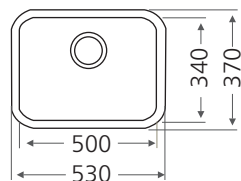

120011 TempoPyöreä T-38PT upotettava
Ø438x170

Allaskaapin minimileveys M50. Altaan syvyys 170mm.

Jazz P-50

tuotenro nimike

120064 P-50 monoreuna 530x370x180

Allaskaapin minimileveys M60. Altaan syvyys 180mm.
Monoreuna soveltuu tason päälle, huullos-
ja alta-asennukseen. Lisävarusteet:

Set-1

Silent-1

Set-2

Seitsikko pesupöydät

Seitsikko F

tuotenro nimike

120042 F1200 1½ -altainen symmetrinen pesupöytä
1200x600x180/140

Allaskaapin minimileveys M60. Altaiden syvyydet 180 ja 140mm.
Kätisyys käännettävissä. Korotettu reuna, sileä pinta, 30mm taso.