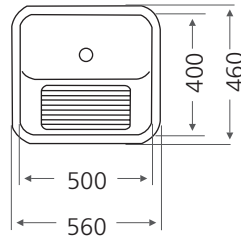

Allaskaapin minimileveys M45. Altaan syvyys 180mm.
Lisävarusteet:

Lyria L50-60

tuotenro nimike
119024 L50-60 upotettava
555x500x190mm

Lyria L50-60 on pohjoismaiseen makuun suunniteltu, tilava ja käytännöllinen tiskiallas. Toimivan muotoilun ansiosta se sopii hyvin erityyliisiin keittiöihin. Altaan reilu reunamuoto yhdessä hana-alueen kanssa tekevät Lyriasta käytössä turvallisen estävät vesiroiskeiden leviämisen keittiötasolle. Lyria L50-60 on monipuolinen allas, joka sopii myös kodinhoitotiloihin. Allaskaapin minimileveys M60. Altaan syvyys 180mm.

Lisävarusteet:

STALA

Jazz altaat

Jazz Pyykkiallas

tuotenro nimike

120009 Pyykkiallas P-59071U tasoallas
560x460x230 kumitulpalla

Allaskaapin minimileveys M60. Altaan syvyys 230mm.

Jazz P-40PT

tuotenro nimike

120010 Neliö P-40PT upotettava 450x390x180

Allaskaapin minimileveys M40/M50.
Altaan syvyys 180mm. Lisävarusteet:

Set-1

Silent-1

Set-2

Jazz T-38PT

tuotenro nimike

120011 TempoPyöreä T-38PT upotettava
Ø438x170

Allaskaapin minimileveys M50. Altaan syvyys 170mm.

Jazz P-50

tuotenro nimike

120064 P-50 monoreuna 530x370x180

Allaskaapin minimileveys M60. Altaan syvyys 180mm.
Monoreuna soveltuu tason päälle, huullos-
ja alta-asennukseen. Lisävarusteet: