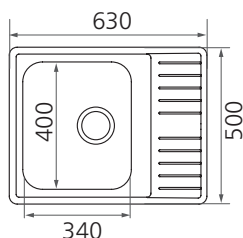

Lyria L40-I7

tuotenro nimike
119022 L40-17 1½ -altainen ilman laskutasoa
630x500x180/130

Allaskaapin minimileveys M60. Altaiden syvyydet 180 ja 130mm.
Lisävarusteet:

Lyria L40-S

tuotenro nimike
119023 L40S 1 -altainen laskutasolla
630x500x180

Allaskaapin minimileveys M45. Altaan syvyys 180mm.
Lisävarusteet:

Lyria L50-60

tuotenro nimike
119024 L50-60 upotettava
555x500x190mm

Lyria L50-60 on pohjoismaiseen makuun suunniteltu, tilava ja käytännöllinen tiskiallas. Toimivan muotoilun ansiosta se sopii hyvin erityyliisiin keittiöihin. Altaan reilu reunamuoto yhdessä hana-alueen kanssa tekevät Lyriasta käytössä turvallisen estävät vesiroiskeiden leviämisen keittiötasolle. Lyria L50-60 on monipuolinen allas, joka sopii myös kodinhoitotiloihin. Allaskaapin minimileveys M60. Altaan syvyys 180mm.