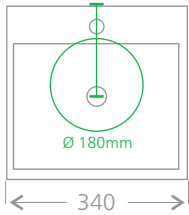

Pikkuneliö

tuotenro nimike

120163 Posliiniallas Pikkuneliö, tason päälle,
valkoinen, 340x295x120 mm, ilman vesilukkoa

Etäisyys altaan takaa
asennusaukon keskelle 130 mm

Etäisyys takaa
hananreiän keskelle
35mm ja viemäriaukon
keskelle 180mm.

posliinituotteiden päämitat tol. $\pm 2\%$