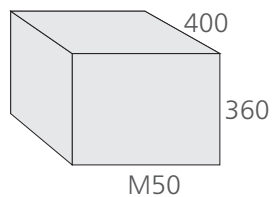

COX jätelajitteluvaunut

tuotenro nimike

- 097310 COX-400, sangot 2x10L
097311 COX-500, sangot 2x10L + 1x16L
097312 COX-600, sangot 2x10L + 1x22L

- 097315 Biokansi
097316 Pikkusanko 4 L
097317 Jalkavipu

Biokansi ja hyllytason päälle tuleva 4 l:n sanko lisävarusteita.