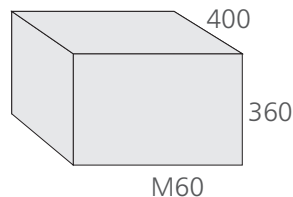

COX jätelajitteluvaunut

tuotenro nimike

- 097310 COX-400, sangot 2x10L
097311 COX-500, sangot 2x10L + 1x16L
097312 COX-600, sangot 2x10L + 1x22L

- 097315 Biokansi
097316 Pikkusanko 4 L
097317 Jalkavipu

Biokansi ja hyllytason päälle tuleva 4 l:n sanko lisävarusteita.