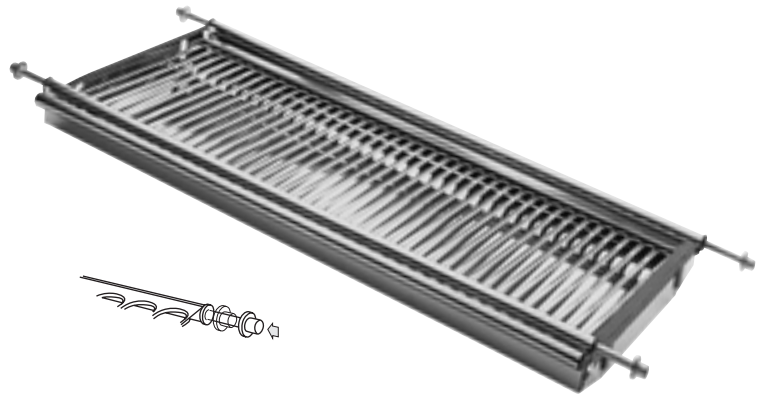

Tasohylly rst

tuoteno	nimike	yksikkö
072001	Tasohylly rst M40	kpl
072003	Tasohylly rst M50	kpl
072004	Tasohylly rst M60	kpl
072005	Tasohylly rst M70	kpl
072006	Tasohylly rst M80	kpl
072007	Tasohylly rst M90	kpl
072008	Tasohylly rst M100	kpl