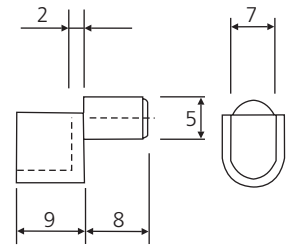

Ritiläkannatin

tuoteno	nimike	yksikkö
031093	Ritiläkannatin 5 mm valkoinen	1000
031096	Ritiläkannatin 5 mm harmaa	1000
031097	Ritiläkannatin irto nauloilla	1000