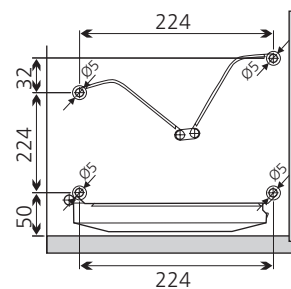

Valutusallas rst

tuoteno	nimike	yksikkö
072010	Valutusallas rst M40	kpl
072012	Valutusallas rst M50	kpl
072013	Valutusallas rst M60	kpl
072014	Valutusallas rst M70	kpl
072015	Valutusallas rst M80	kpl
072016	Valutusallas rst M90	kpl
072017	Valutusallas rst M100	kpl